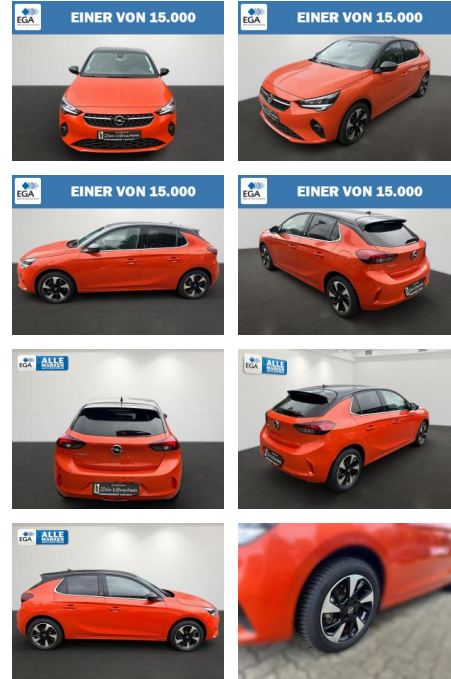

Ihr Ansprechpartner

Herr Murat Ergec
E-Mail: m.ergec@autohaus-odenwald.de
Telefon: 0151 15790100

ME Automobile GmbH & Co. KG
Frankfurter Str. 75 - 64732 Bad König - Tel.: 0151 / 15790100

Opel Corsa e Elegance PDC+Kamera+SH+beh.Lenkrad

AB27-CE2306-01500001..

Erstzulassung:	Kilometer:	Farbe:	Leistung:	Kraftstoffart:
27.05.2021	7.900	Orange	100 kW / 136 PS	Elektro

PREIS 18.390 €	FINANZIERUNGSBEISPIEL		* Basisfinanzierung: Anzahlung: 4.598 Euro, Laufzeit: 72 Monate, Nettodarlehen: 13.793 Euro, Gesamtbetrag: 21.697 Euro, Zinssätze: 7.71% Sollz. (gebunden), 7.99% eff. ** Zielratenfinanzierung: Anzahlung: 4.598 Euro, Laufzeit: 72 Monate, Nettodarlehen: 13.793 Euro, Zielrate: 10.115 Euro, Gesamtbetrag: 22.211 Euro, Zinssätze: 7.71% Sollz. (gebunden), 7.99% eff., Vermittlung für: Repräsentatives Beispiel gem. § 17 Abs. 4 PAngV. Diese Finanzierungsangebote sind Beispiele. Gerne ermitteln wir für Sie Ihr individuelles Angebot.
	Laufzeit: 72 Monate	Anzahlung: 25 %	
	Basis-Finanzierung:**	Mtl. Rate:	
	Zielraten-Finanzierung:**	160 €	