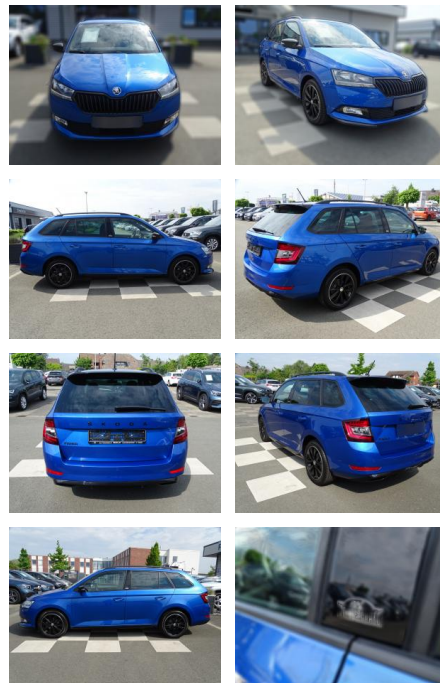

## Skoda Fabia 1.0 Monte Carlo / KLIMAAUTO / PDC

RA00-20654 **Angebotsnr.:**

Erstzulassung:	Kilometer:	Farbe:	Leistung:	Kraftstoffart:
01.07.2021	27.727	Blau	70 kW / 95 PS	Benzin

**PREIS**  
**19.200 €**