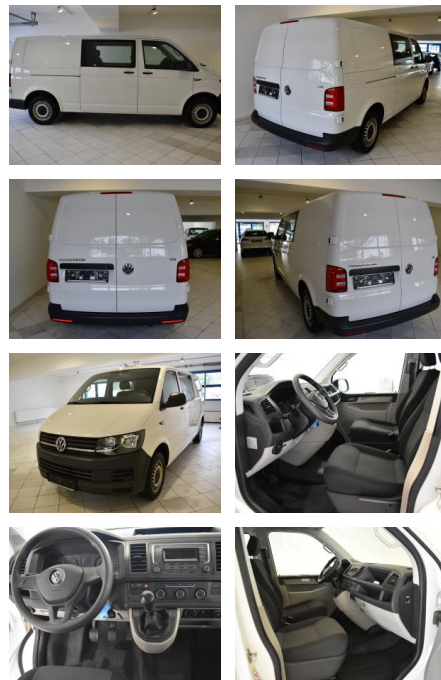

AH44-ATS64852 Angebotsnr.:

| Erstzulassung: | Kilometer: | Farbe: | Leistung: | Kraftstoffart: |
|----------------|------------|--------|-----------------|----------------|
| 22.05.2017 | 147.465 | Weiß | 110 kW / 150 PS | Diesel |

Vermittlung für:
Repräsentatives Beispiel gem. § 17 Abs. 4 PAngV. Diese Finanzierungsangebote sind Beispiele. Gerne ermitteln wir für Sie Ihr individuelles Angebot.

Ausstattung

Besonderheiten

- **Sitz-Paket: 5-Sitzer. 2-3-0 (2 Einzelsitze. 3er-Sitzbank)**