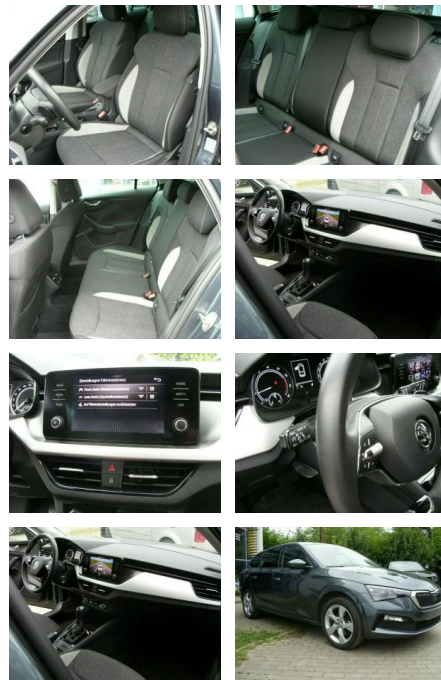

## Skoda Scala Style Automatik"Apple CarPlay

AG32-1515319 Angebotsnr.:

Erstzulassung:	Kilometer:	Farbe:	Leistung:	Kraftstoffart:
01.07.2021	28.500	grau	81 kW / 110 PS	Benzin

**PREIS**  
**20.450 €**

### Multimedia

- USB
- Touchscreen
- Radio
- Freisprechen
- Navigation mit Bildschirm
- Bluetooth