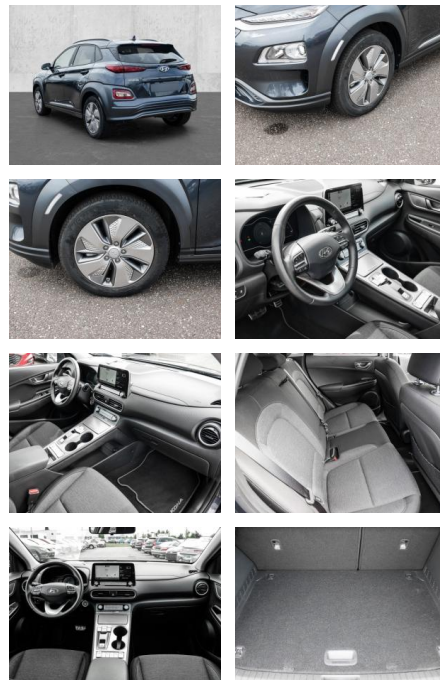

ME Automobile GmbH & Co. KG
Frankfurter Str. 75 - 64732 Bad König - Tel.: 0151 / 15790100

Ihr Ansprechpartner

Herr Murat Ergec
E-Mail: m.ergec@autohaus-odenwald.de
Telefon: 0151 15790100

Hyundai KONA Advantage Elektro 2WD Navi

MA05-klma40344gebotsnr.:

Erstzulassung:	Kilometer:	Farbe:	Leistung:	Kraftstoffart:
01.04.2021	13.076	Schwarz	100 kW / 136 PS	Elektro

PREIS
19.820 €

FINANZIERUNGSBEISPIEL
Laufzeit: 72 Monate   Anzahlung: 25 %
Basis-Finanzierung:*   Mtl. Rate:
Zielraten-Finanzierung:**   **172 €**

* Basisfinanzierung: Anzahlung: 4.955 Euro, Laufzeit: 72 Monate, Nettodarlehen: 14.865 Euro, Gesamtbetrag: 23.383 Euro, Zinssätze: 7.71% Sollz. (gebunden), 7.99% eff.
** Zielratenfinanzierung: Anzahlung: 4.955 Euro, Laufzeit: 72 Monate, Nettodarlehen: 14.865 Euro, Zielrate: 10.901 Euro, Gesamtbetrag: 23.937 Euro, Zinssätze: 7.71% Sollz. (gebunden), 7.99% eff.,

Vermittlung für:
Repräsentatives Beispiel gem. § 17 Abs. 4 PAngV. Diese Finanzierungsangebote sind Beispiele. Gerne ermitteln wir für Sie Ihr individuelles Angebot.

Ausstattung

Sicherheit

- PDC Park Distance Control hinten
- Anti-Blockiersystem ABS
- Antischlupfregelung ASC+T
- elektronische Stabilitätskontrolle (ESP / DSP)
- Servolenkung
- Wegfahrsperre
- Kindersitzbefestigung
- **ABS**
- Airbag
- Beifahrer-Airbag
- Wegfahrsperre
- Seitenairbags
- Alarmanlage
- ESP
- Antriebsschlupfregelung
- Reifendruckkontrolle
- Traktionskontrolle
- Kopfairbag
- Kindersitzbefestigung

- Pannenset
- **Entertainment: Navigationssystem**
- Soundsystem
- Radio
- Telefonvorbereitung
- AUX-In
- USB-Anschluss
- Bluetooth
- Freisprecheinrichtung
- DAB
- Touchscreen
- **Qualität: Garantie**
- **Sonstiges: Metallic**
- Alufelgen
- Dachreling
- Gepäckraumabdeckung
- Lenkradheizung
- •

Multimedia

- Radio

- Navigation mit Bildschirm
- Bluetooth

Komfort

- Zentralverriegelung
- **Klimaautomatik**
- Servolenkung
- Zentralverriegelung
- Elektrischer Fensterheber
- Sitzheizung
- Elektrische Aussenspiegel
- Teilbare Rucksitzlehne
- Park Distance Control
- Multifunktionslenkrad
- Mittelarmlehne
- Lederlenkrad
- **Sicht: LED-Tagfahrlicht**
- Colorverglasung
- Aussenspiegel beheizbar
- Rückfahrkamera
- •

STÄNDIG ÜBER 15.000 FAHRZEUGE IM BESTAND!