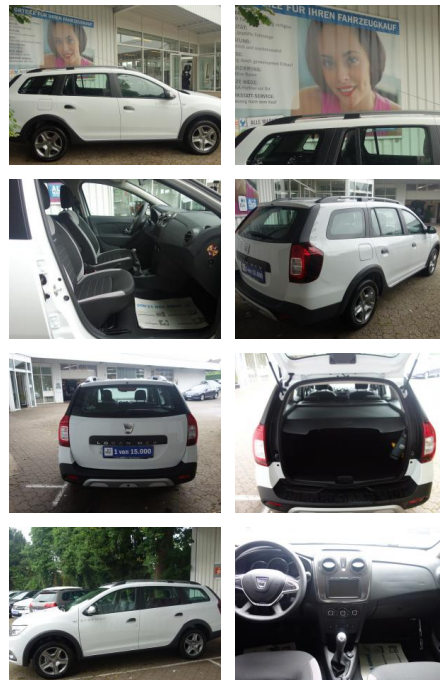

## Dacia Logan MCV TCe 90 STEPWAY PRESTIGE KLIMA\* N...

FL00-W8261WAngebotsnr.:

**Erstzulassung:** 02.11.2019    **Kilometer:** 69.999    **Farbe:** Weiß    **Leistung:** 66 kW / 90 PS    **Kraftstoffart:** Benzin