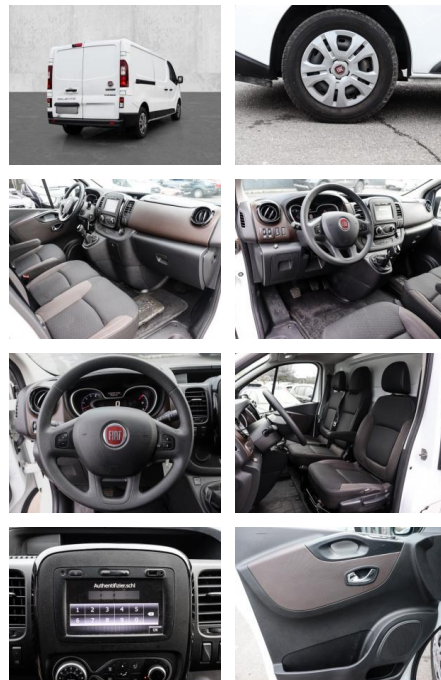

MA05-2275-23 Angebotsnr.:

Erstzulassung:	Kilometer:	Farbe:	Leistung:	Kraftstoffart:
01.11.2020	68.911	Weiß	88 kW / 120 PS	Diesel

PREIS
16.730 €

FINANZIERUNGSBEISPIEL

Laufzeit: 72 Monate Anzahlung: 25 %
Basis-Finanzierung:* Mtl. Rate:
Zielraten-Finanzierung:** **145 €**

Multimedia

- Radio
- Navigation mit Bildschirm
- MP3 Anschluss
- Bluetooth

Komfort

- Zentralverriegelung
- **Klimaautomatik**
- Servolenkung
- Zentralverriegelung
- Elektrischer Fensterheber
- Elektrische Aussenspiegel
- Tempomat
- Mittelarmlehne
- **Sicht: LED-Tagfahrlicht**
- Nebelscheinwerfer
- Aussenspiegel beheizbar
- Rückfahrkamera