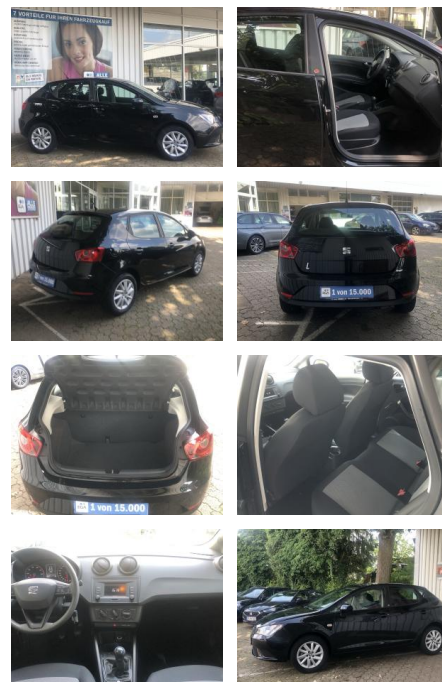

## Seat Ibiza 1.0 Reference ALU\*EFH\*PDC\*KLIMA\*ESP\*M...

FL00-R6554R2Angebotsnr.:

<b>Erstzulassung:</b>	<b>Kilometer:</b>	<b>Farbe:</b>	<b>Leistung:</b>	<b>Kraftstoffart:</b>
18.01.2018	31.720	Mitternachtsschwarz	55 kW / 75 PS	Benzin