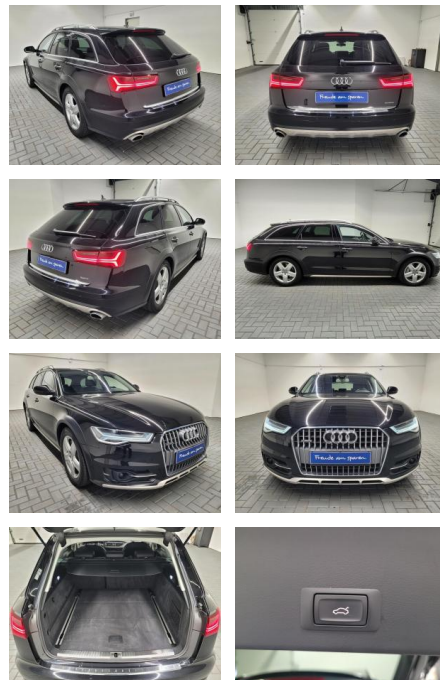

AM35-25041 **Angebotsnr.:**

Erstzulassung:	Kilometer:	Farbe:	Leistung:	Kraftstoffart:
12.03.2018	136.500		235 kW / 320 PS	Diesel

PREIS
41.220 €

FINANZIERUNGSBEISPIEL
Laufzeit: 72 Monate Anzahlung: 25 %
Basis-Finanzierung:* Mtl. Rate:
Zielraten-Finanzierung:** **358 €**