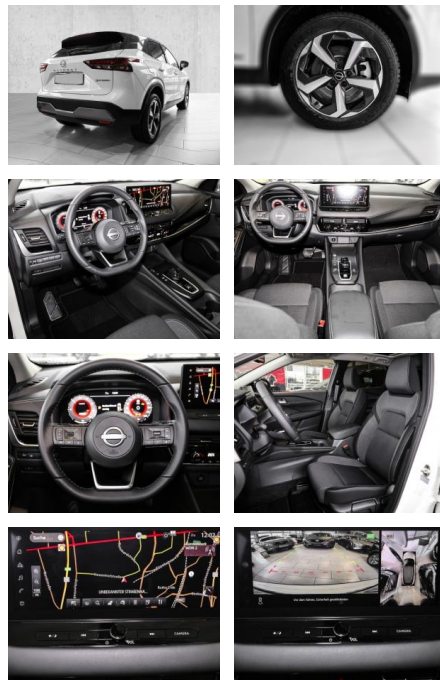

MA05-cen125009gebotsnr.:

Erstzulassung:	Kilometer:	Farbe:	Leistung:	Kraftstoffart:
01.07.2023	6.500	Weiß	140 kW / 190 PS	Hybrid

PREIS
31.150 €

FINANZIERUNGSBEISPIEL

Laufzeit: 72 Monate Anzahlung: 25 %
Basis-Finanzierung:* Mtl. Rate:
Zielraten-Finanzierung:** **270 €**

- Kopfairbag
- Kindersitzbefestigung
- Notrufsystem
- Pannenset
- **Entertainment: Navigationssystem**
- Radio
- USB-Anschluss
- MP3
- Bluetooth
- Freisprecheinrichtung
- Apple CarPlay
- Android Auto
- Sprachsteuerung
- DAB
- Touchscreen
- Musikstreaming
-

Multimedia

- Radio
- Navigation mit Bildschirm

- MP3 Anschluss
- Bluetooth

Komfort

- Zentralverriegelung
- Bordcomputer
- **Servolenkung**
- Zentralverriegelung
- Elektrischer Fensterheber
- Sitzheizung
- Elektrische Aussenspiegel
- Teilbare Rucksitzlehne
- Tempomat
- Multifunktionslenkrad
- Keyless Go Startfunktion
- Innenspiegel autom. abblendbar
- Mittelarmlehne
- Innenraumfilter
- Lenksäule einstellbar
- ParkDistanceControl vorne und hinten
- Beheizbare Frontscheibe