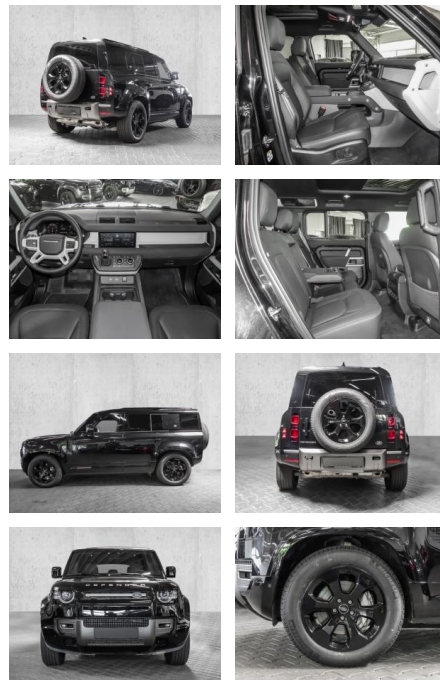

MA05-fr4376-23Angebotsnr.:

Erstzulassung:	Kilometer:	Farbe:	Leistung:	Kraftstoffart:
01.12.2022	14.225	Schwarz	294 kW / 400 PS	Benzin

PREIS
82.050 €

FINANZIERUNGSBEISPIEL

Laufzeit: 72 Monate Anzahlung: 25 %
Basis-Finanzierung:* Mtl. Rate:
Zielraten-Finanzierung:** **712 €**