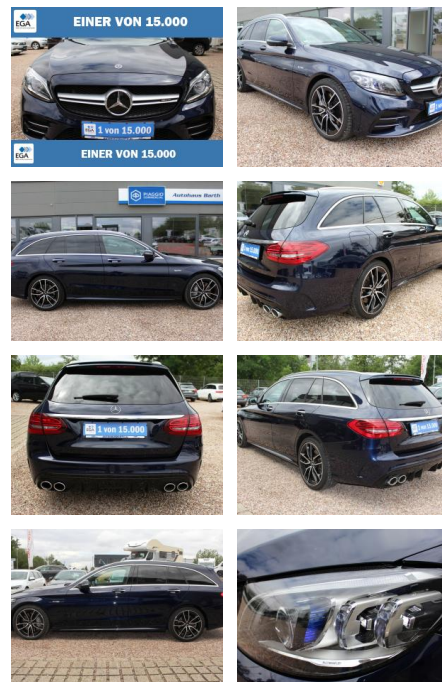

ME Automobile GmbH & Co. KG
Frankfurter Str. 75 - 64732 Bad König - Tel.: 0151 / 15790100

Ihr Ansprechpartner

Herr Emre Can Tekinöz
E-Mail: info@autohaus-odenwald.de
Telefon: 06063 1579

Mercedes-Benz C 43 AMG AMG C 43 T *Standheizung*...

AB73-0005-841Angebotsnr.:

Erstzulassung:	Kilometer:	Farbe:	Leistung:	Kraftstoffart:
27.09.2019	79.210	Blau	287 kW / 390 PS	Benzin

PREIS 48.270 €	FINANZIERUNGSBEISPIEL		* Basisfinanzierung: Anzahlung: 12.068 Euro, Laufzeit: 72 Monate, Nettodarlehen: 36.203 Euro, Gesamtbetrag: 56.948 Euro, Zinssätze: 7.71% Sollz. (gebunden), 7.99% eff. ** Zielratenfinanzierung: Anzahlung: 12.068 Euro, Laufzeit: 72 Monate, Nettodarlehen: 36.203 Euro, Zielrate: 26.549 Euro, Gesamtbetrag: 58.298 Euro, Zinssätze: 7.71% Sollz. (gebunden), 7.99% eff., Vermittlung für: Repräsentatives Beispiel gem. § 17 Abs. 4 PAngV. Diese Finanzierungsangebote sind Beispiele. Gerne ermitteln wir für Sie Ihr individuelles Angebot.
	Laufzeit: 72 Monate	Anzahlung: 25 %	
	Basis-Finanzierung:**	Mtl. Rate:	
	Zielraten-Finanzierung:**	419 €	

Ausstattung

Besonderheiten

- Styling-Paket (AMG / Exterieur)
- Sport-Auspuffanlage (AMG Performance) mit Klappensteuerung
- Multibeam LED
- Getriebe Automatik - (9-Stufen)
- Surround-System Burmester
- Navigationssystem: SD-Karten-Navigation
- Panorama-Schiebedach
- Heckklappe mit automatischem Öffnungs- und Schließsystem
- Scheibenwischer mit Regensensor
- Klimaautomatik (Thermatic 2-Zonen)
- Tempomat mit Abstandsregelung / DISTRONIC Plus mit Stop&Go-Funktion
- Sportsitze
- Sitzheizung
- Sitzbezug / Polsterung: Leder
- Zusatzheizung (Standheizung)
- Park-Paket mit 360° Kamera
- Sitze vorn: Klimatisierung