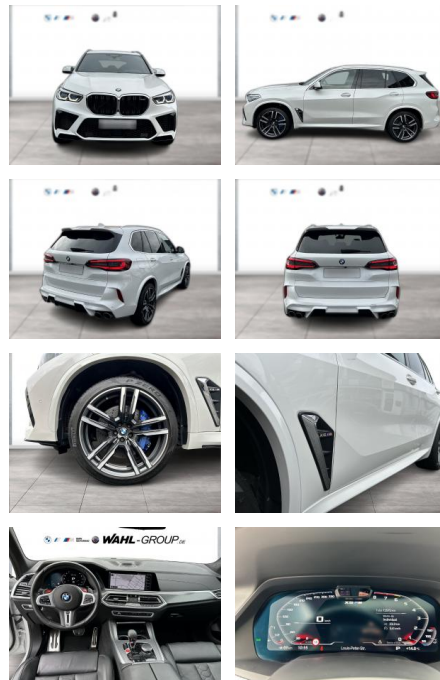

## BMW X5 M Panorama Laser AHK BowersWilkins

WG09-217211 Angebotsnr.:

Erstzulassung:	Kilometer:	Farbe:	Leistung:	Kraftstoffart:
01.08.2020	73.577	Weiß	441 kW / 600 PS	Benzin

**PREIS**  
**79.570 €**

**FINANZIERUNGSBEISPIEL**  
Laufzeit: 72 Monate      Anzahlung: 25 %  
Basis-Finanzierung:\*      Mtl. Rate:  
Zielraten-Finanzierung:\*\* **690 €**