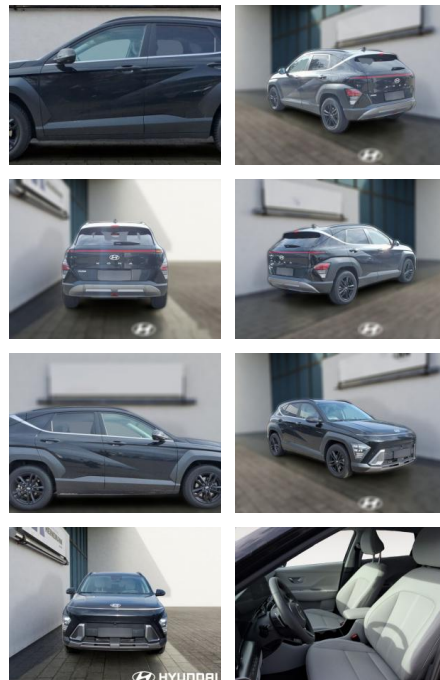

HE03-443251_001 Gebotsnr.:

Erstzulassung:	Kilometer:	Farbe:	Leistung:	Kraftstoffart:
01.07.2023	16.898	Schwarz	146 kW / 199 PS	Benzin

PREIS
32.290 €

FINANZIERUNGSBEISPIEL
Laufzeit: 72 Monate Anzahlung: 25 %
Basis-Finanzierung:* Mtl. Rate:
Zielraten-Finanzierung:** **280 €**