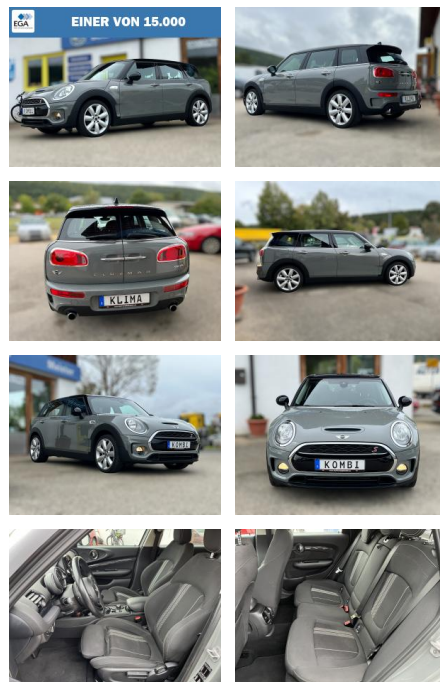

## MINI Cooper S Clubman TOP ZUSTAND

DA04-ED2309-1496018

<b>Erstzulassung:</b>	<b>Kilometer:</b>	<b>Farbe:</b>	<b>Leistung:</b>	<b>Kraftstoffart:</b>
06.06.2017	105.500	Grau	141 kW / 192 PS	Benzin

<b>PREIS</b> <b>16.340 €</b>	<b>FINANZIERUNGSBEISPIEL</b>	* Basisfinanzierung: Anzahlung: 4.085 Euro, Laufzeit: 72 Monate, Nettodarlehen: 12.255 Euro, Gesamtbetrag: 19.278 Euro, Zinssätze: 7.71% Sollz. (gebunden), 7.99% eff. ** Zielratenfinanzierung: Anzahlung: 4.085 Euro, Laufzeit: 72 Monate, Nettodarlehen: 12.255 Euro, Zielrate: 8.987 Euro, Gesamtbetrag: 19.734 Euro, Zinssätze: 7.71% Sollz. (gebunden), 7.99% eff., Vermittlung für: Repräsentatives Beispiel gem. § 17 Abs. 4 PAngV. Diese Finanzierungsangebote sind Beispiele. Gerne ermitteln wir für Sie Ihr individuelles Angebot.
	Laufzeit: 72 Monate      Anzahlung: 25 % Basis-Finanzierung:**      Mtl. Rate: Zielraten-Finanzierung:** <b>1.142 €</b>	

### Besonderheiten

- 1 Jahr Garantie auf Motor und Getriebe
- HU neu
- KD neu
- Finanzierung ohne Anzahlung möglich
- Gerne nehmen wir Ihr Fahrzeug in Zahlung
- sehr gepflegtes Fahrzeug
- Auf Wunsch Winterräder zum Sonderpreis von 250 EUR
- **Sonderausstattung:**
- Ausstattungs-Paket: Pepper
- Dach schwarz lackiert
- Excitement-Paket
- Komfortzugang (Schließ-/Startsystem)
- LM-Felgen 8x18 (Star Spoke)
- Ablage-Paket
- Klimaautomatik 2-Zonen mit autom. Umluft-Control
- Park-Distance-Control (PDC)
- Sportsitze vorn
- Fensterheber elektrisch vorn + hinten