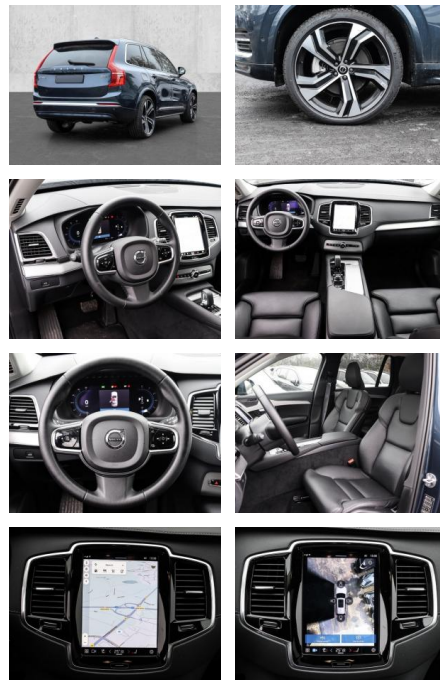

ME Automobile GmbH & Co. KG
Frankfurter Str. 75 - 64732 Bad König - Tel.: 0151 / 15790100

Ihr Ansprechpartner

Herr Murat Ergec
E-Mail: m.ergec@autohaus-odenwald.de
Telefon: 0151 15790100

Volvo XC90 Plus Bright AWD B5 Diesel EU6d

MA05-4490-23 Angebotsnr.:

Erstzulassung:	Kilometer:	Farbe:	Leistung:	Kraftstoffart:
01.03.2023	19.811	Blau	173 kW / 235 PS	Diesel

PREIS
57.330 €

FINANZIERUNGSBEISPIEL

Laufzeit: 72 Monate   Anzahlung: 25 %
Basis-Finanzierung:*   Mtl. Rate:
Zielraten-Finanzierung:** **497 €**   Mtl. Rate:

* Basisfinanzierung: Anzahlung: 14.333 Euro, Laufzeit: 72 Monate, Nettodarlehen: 42.998 Euro, Gesamtbetrag: 67.637 Euro, Zinssätze: 7.71% Sollz. (gebunden), 7.99% eff.
** Zielratenfinanzierung: Anzahlung: 14.333 Euro, Laufzeit: 72 Monate, Nettodarlehen: 42.998 Euro, Zielrate: 31.532 Euro, Gesamtbetrag: 69.240 Euro, Zinssätze: 7.71% Sollz. (gebunden), 7.99% eff.,

Vermittlung für:
Repräsentatives Beispiel gem. § 17 Abs. 4 PAngV. Diese Finanzierungsangebote sind Beispiele. Gerne ermitteln wir für Sie Ihr individuelles Angebot.

Ausstattung

Sicherheit

- PDC Park Distance Control hinten
- Anti-Blockiersystem ABS
- Antischlupfregelung ASC+T
- elektronische Stabilitätskontrolle (ESP / DSP)
- Servolenkung
- Regensensor
- Wegfahrsperre
- Kindersitzbefestigung
- Allrad
- PDC Park Distance Control vorne
- **ABS**
- Airbag
- Beifahrer-Airbag
- Wegfahrsperre
- Seitenairbags
- ESP
- Reifendruckkontrolle
- Traktionskontrolle
- Kindersitze integriert

- Kopfairbag
- Knieairbag
- Kindersitzbefestigung
- Pannenset
- Notrad
- **Entertainment: Navigationssystem**
- Soundsystem
- Radio
- USB-Anschluss
- Harman-Kardon
- Android Auto
- DAB
- Induktionsladen für Smartphones
- •

Multimedia

- Radio
- el. Sitzverstellung
- Navigation mit Bildschirm

Komfort

- Zentralverriegelung
- Bordcomputer
- **Klimaautomatik**
- Servolenkung
- Zentralverriegelung
- Elektrischer Fensterheber
- Lederausstattung
- Sitzheizung
- Elektrische Aussenspiegel
- Teilbare Rucksitzlehne
- Tempomat
- Standheizung
- Multifunktionslenkrad
- Keyless Go Startfunktion
- Elektrische Sitze
- Innenspiegel autom. abblendbar
- Mittelarmlehne
- Innenraumfilter
- Lenksäule einstellbar
- Heckrolle

STÄNDIG ÜBER 15.000 FAHRZEUGE IM BESTAND!