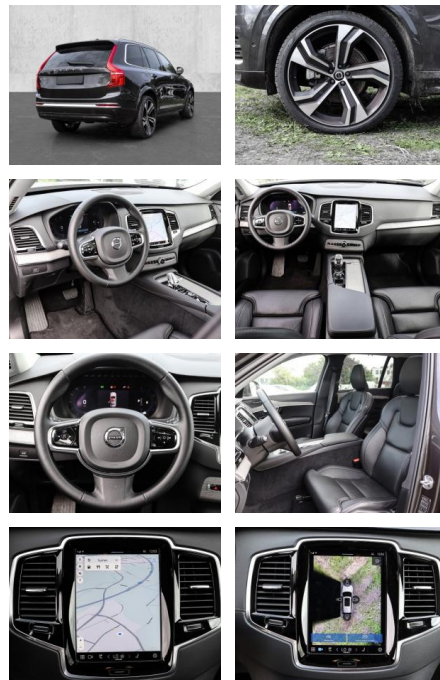

Ihr Ansprechpartner

Herr Emre Can Tekinöz
E-Mail: info@autohaus-odenwald.de
Telefon: 06063 1579

ME Automobile GmbH & Co. KG
Frankfurter Str. 75 - 64732 Bad König - Tel.: 0151 / 15790100

Volvo XC90 Plus Bright AWD B5 Diesel EU6d

MA05-4488-23 Angebotsnr.:

Erstzulassung:	Kilometer:	Farbe:	Leistung:	Kraftstoffart:
01.03.2023	19.124	Grau	173 kW / 235 PS	Diesel

PREIS
57.330 €

FINANZIERUNGSBEISPIEL

Laufzeit: 72 Monate   Anzahlung: 25 %
Basis-Finanzierung:*   Mtl. Rate:
Zielraten-Finanzierung:** **497 €**   Mtl. Rate:

* Basisfinanzierung: Anzahlung: 14.333 Euro, Laufzeit: 72 Monate, Nettodarlehen: 42.998 Euro, Gesamtbetrag: 67.637 Euro, Zinssätze: 7.71% Sollz. (gebunden), 7.99% eff.
** Zielratenfinanzierung: Anzahlung: 14.333 Euro, Laufzeit: 72 Monate, Nettodarlehen: 42.998 Euro, Zielrate: 31.532 Euro, Gesamtbetrag: 69.240 Euro, Zinssätze: 7.71% Sollz. (gebunden), 7.99% eff.,

Vermittlung für:
Repräsentatives Beispiel gem. § 17 Abs. 4 PAngV. Diese Finanzierungsangebote sind Beispiele. Gerne ermitteln wir für Sie Ihr individuelles Angebot.

Ausstattung

Sicherheit

- PDC Park Distance Control hinten
- Anti-Blockiersystem ABS
- Antischlupfregelung ASC+T
- elektronische Stabilitätskontrolle (ESP / DSP)
- Servolenkung
- Regensensor
- Wegfahrsperre
- Kindersitzbefestigung
- Allrad
- PDC Park Distance Control vorne
- **ABS**
- Airbag
- Beifahrer-Airbag
- Wegfahrsperre
- Seitenairbags
- ESP
- Reifendruckkontrolle
- Traktionskontrolle
- Kindersitze integriert

- Kopfairbag
- Knieairbag
- Kindersitzbefestigung
- Pannenset
- Notrad
- **Entertainment: Navigationssystem**
- Soundsystem
- Radio
- USB-Anschluss
- Harman-Kardon
- Android Auto
- DAB
- Induktionsladen für Smartphones
- •

Multimedia

- Radio
- el. Sitzverstellung
- Navigation mit Bildschirm

Komfort

- Zentralverriegelung
- Bordcomputer
- **Klimaautomatik**
- Servolenkung
- Zentralverriegelung
- Elektrischer Fensterheber
- Lederausstattung
- Sitzheizung
- Elektrische Aussenspiegel
- Teilbare Rucksitzlehne
- Tempomat
- Standheizung
- Multifunktionslenkrad
- Keyless Go Startfunktion
- Elektrische Sitze
- Innenspiegel autom. abblendbar
- Mittelarmlehne
- Innenraumfilter
- Lenksäule einstellbar
- Heckrolle

STÄNDIG ÜBER 15.000 FAHRZEUGE IM BESTAND!