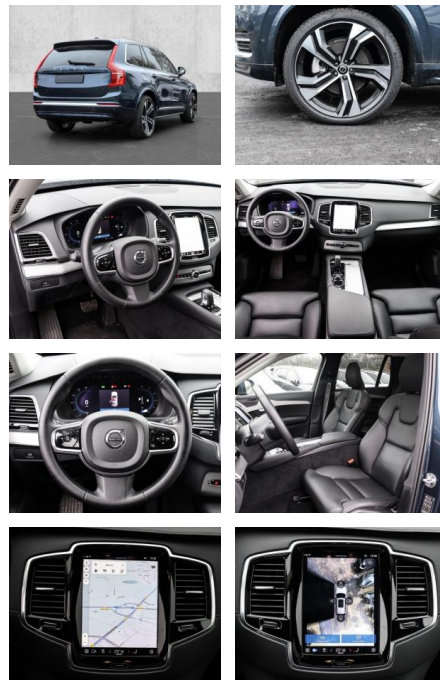

ME Automobile GmbH & Co. KG
Frankfurter Str. 75 - 64732 Bad König - Tel.: 0151 / 15790100

Ihr Ansprechpartner

Herr Murat Ergec
E-Mail: m.ergec@autohaus-odenwald.de
Telefon: 0151 15790100

Volvo XC90 Plus Bright AWD B5 Diesel EU6d

MA05-4484-23 Angebotsnr.:

Erstzulassung:	Kilometer:	Farbe:	Leistung:	Kraftstoffart:
01.03.2023	19.009	Blau	173 kW / 235 PS	Diesel

PREIS
59.390 €

FINANZIERUNGSBEISPIEL

Laufzeit: 72 Monate   Anzahlung: 25 %
Basis-Finanzierung:*   Mtl. Rate:
Zielraten-Finanzierung:** **515 €**

* Basisfinanzierung: Anzahlung: 14.848 Euro, Laufzeit: 72 Monate, Nettodarlehen: 44.543 Euro, Gesamtbetrag: 70.067 Euro, Zinssätze: 7.71% Sollz. (gebunden), 7.99% eff.
** Zielratenfinanzierung: Anzahlung: 14.848 Euro, Laufzeit: 72 Monate, Nettodarlehen: 44.543 Euro, Zielrate: 32.665 Euro, Gesamtbetrag: 71.728 Euro, Zinssätze: 7.71% Sollz. (gebunden), 7.99% eff.,

Vermittlung für:
Repräsentatives Beispiel gem. § 17 Abs. 4 PAngV. Diese Finanzierungsangebote sind Beispiele. Gerne ermitteln wir für Sie Ihr individuelles Angebot.

Ausstattung

Sicherheit

- PDC Park Distance Control hinten
- Anti-Blockiersystem ABS
- Antischlupfregelung ASC+T
- elektronische Stabilitätskontrolle (ESP / DSP)
- Servolenkung
- Regensensor
- Wegfahrsperre
- Kindersitzbefestigung
- Allrad
- PDC Park Distance Control vorne
- **ABS**
- Airbag
- Beifahrer-Airbag
- Wegfahrsperre
- Seitenairbags
- ESP
- Reifendruckkontrolle
- Traktionskontrolle
- Kindersitze integriert

- Kopfairbag
- Knieairbag
- Kindersitzbefestigung
- Pannenset
- Notrad
- **Entertainment: Navigationssystem**
- Soundsystem
- Radio
- USB-Anschluss
- Harman-Kardon
- Android Auto
- DAB
- Induktionsladen für Smartphones
- •

Multimedia

- Radio
- el. Sitzverstellung
- Navigation mit Bildschirm

Komfort

- Zentralverriegelung
- Bordcomputer
- **Klimaautomatik**
- Servolenkung
- Zentralverriegelung
- Elektrischer Fensterheber
- Lederausstattung
- Sitzheizung
- Elektrische Aussenspiegel
- Teilbare Rucksitzlehne
- Tempomat
- Standheizung
- Multifunktionslenkrad
- Keyless Go Startfunktion
- Elektrische Sitze
- Innenspiegel autom. abblendbar
- Mittelarmlehne
- Innenraumfilter
- Lenksäule einstellbar
- Heckrolle

STÄNDIG ÜBER 15.000 FAHRZEUGE IM BESTAND!