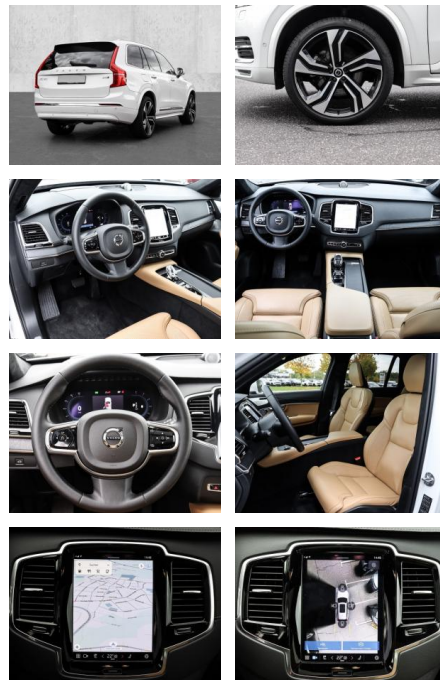

Ihr Ansprechpartner

Herr Murat Ergec

E-Mail: m.ergec@autohaus-odenwald.de

Telefon: 0151 15790100

ME Automobile GmbH & Co. KG
Frankfurter Str. 75 - 64732 Bad König - Tel.: 0151 / 15790100

Volvo XC90 Ultimate Bright AWD B5 Diesel EU6d

MA05-4477-23 Angebotsnr.:

Erstzulassung:	Kilometer:	Farbe:	Leistung:	Kraftstoffart:
01.03.2023	22.863	Weiß	173 kW / 235 PS	Diesel

PREIS
63.490 €

FINANZIERUNGSBEISPIEL

Laufzeit: 72 Monate   Anzahlung: 25 %
Basis-Finanzierung:*   Mtl. Rate:
Zielraten-Finanzierung:** **551 €**

* Basisfinanzierung: Anzahlung: 15.873 Euro, Laufzeit: 72 Monate, Nettodarlehen: 47.618 Euro, Gesamtbetrag: 74.904 Euro, Zinssätze: 7.71% Sollz. (gebunden), 7.99% eff.
** Zielratenfinanzierung: Anzahlung: 15.873 Euro, Laufzeit: 72 Monate, Nettodarlehen: 47.618 Euro, Zielrate: 34.920 Euro, Gesamtbetrag: 76.680 Euro, Zinssätze: 7.71% Sollz. (gebunden), 7.99% eff.,

Vermittlung für:
Repräsentatives Beispiel gem. § 17 Abs. 4 PAngV. Diese Finanzierungsangebote sind Beispiele. Gerne ermitteln wir für Sie Ihr individuelles Angebot.

Ausstattung

Sicherheit

- PDC Park Distance Control hinten
- Anti-Blockiersystem ABS
- Antischlupfregelung ASC+T
- elektronische Stabilitätskontrolle (ESP / DSP)
- Servolenkung
- Regensensor
- Wegfahrsperrung
- Kindersitzbefestigung
- Allrad
- PDC Park Distance Control vorne
- **ABS**
- Airbag
- Beifahrer-Airbag
- Wegfahrsperrung
- Seitenairbags
- ESP
- Reifendruckkontrolle
- Traktionskontrolle
- Kindersitze integriert

- Kopfairbag
- Knieairbag
- Kindersitzbefestigung
- Pannenset
- Notrad
- **Entertainment: Soundsystem**
- Radio
- USB-Anschluss
- Android Auto
- DAB
- Bowers & Wilkins
- Induktionsladen für Smartphones

Multimedia

- Radio
- el. Sitzverstellung
- Head UP Display

Komfort

- Zentralverriegelung

- Bordcomputer
- **Klimaautomatik**
- Servolenkung
- Zentralverriegelung
- Elektrischer Fensterheber
- Sitzheizung
- Elektrische Aussenspiegel
- Teilbare Rücksitzelehne
- Tempomat
- Standheizung
- Multifunktionslenkrad
- Keyless Go Startfunktion
- Elektrische Sitze
- Innenspiegel autom. abblendbar
- Mittelarmlehne
- Innenraumfilter
- Lenksäule einstellbar
- Heckrolle
- ParkDistanceControl vorne und hinten
- Massagesitze
- Elektrische Heckklappe

STÄNDIG ÜBER 15.000 FAHRZEUGE IM BESTAND!