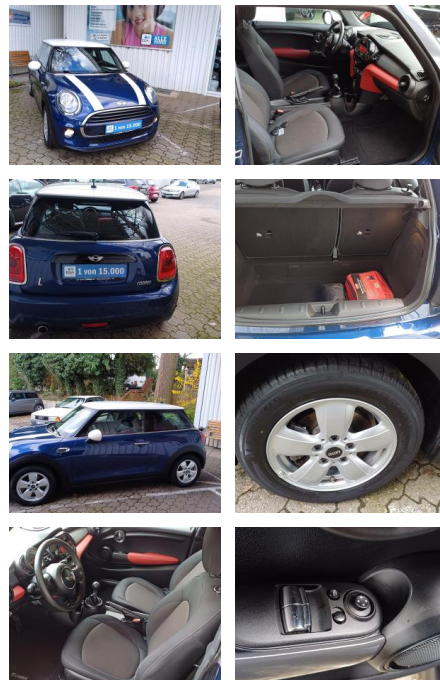

FL00-H6179H2Angebotsnr.:

Erstzulassung: 07.04.2017 **Kilometer:** 32.230 **Farbe:** Blau **Leistung:** 100 kW / 136 PS **Kraftstoffart:** Benzin

PREIS
15.000 €

FINANZIERUNGSBEISPIEL
Laufzeit: 72 Monate Anzahlung: 25 %
Basis-Finanzierung:* Mtl. Rate:
Zielraten-Finanzierung:** **130 €**

Vermittlung für:
Repräsentatives Beispiel gem. § 17 Abs. 4 PAngV. Diese Finanzierungsangebote sind Beispiele. Gerne ermitteln wir für Sie Ihr individuelles Angebot.

Ausstattung

Besonderheiten

- Park-Distance-Control (PDC)
- Klimaanlage
- LM-Felgen 5.5x15 (Heli Spoke)
- Zentralverriegelung mit Fernbedienung
- Außenspiegel-Paket
- Metallic-Lackierung
- AUF WUNSCH 1 SATZ GEBRAUCHTE WINTERRÄDER 490.-
- Dach und Spiegelklappen Weiß
- Dachhimmel Anthrazit
- Weiße Blinkleuchten
- Motorhauben streifen Weiß
- Colour Line Glowing Red