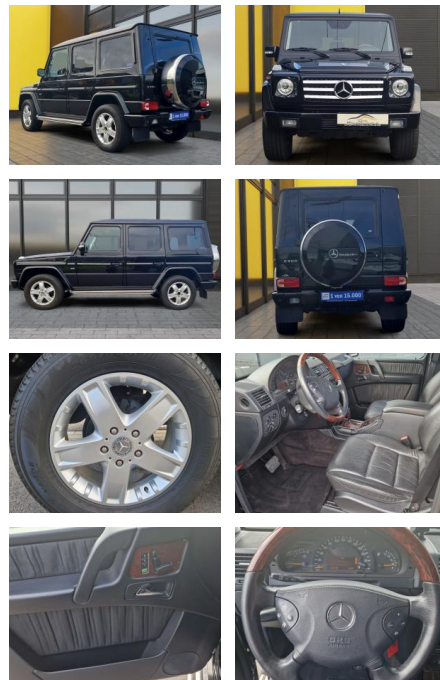

AB19-NB2-129Angebotsnr.:

Erstzulassung:	Kilometer:	Farbe:	Leistung:	Kraftstoffart:
17.08.2005	78.000	Obsidianschwarz	218 kW / 296 PS	Benzin

PREIS
52.900 €

FINANZIERUNGSBEISPIEL

Laufzeit: 72 Monate Anzahlung: 25 %
Basis-Finanzierung:* Mtl. Rate:
Zielraten-Finanzierung:** **459 €**