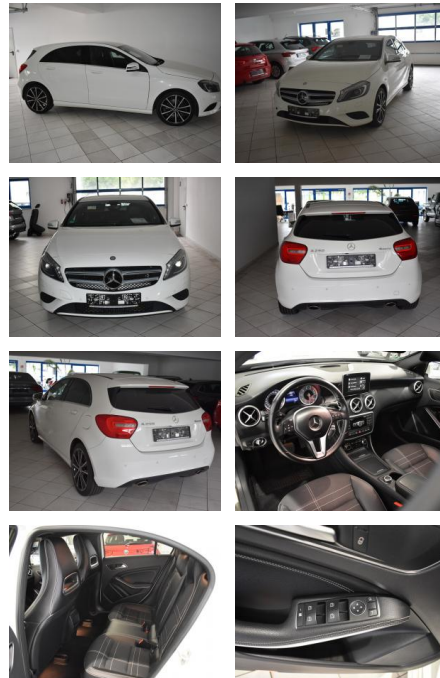

ME Automobile GmbH & Co. KG
Frankfurter Str. 75 - 64732 Bad König - Tel.: 0151 / 15790100

Ihr Ansprechpartner

Herr Emre Can Tekinöz
E-Mail: info@autohaus-odenwald.de
Telefon: 06063 1579

Mercedes-Benz A 250 4MATIC Xenon Navi Kamera

AH44-ATS7035Angebotsnr.:

Erstzulassung:	Kilometer:	Farbe:	Leistung:	Kraftstoffart:
31.10.2013	97.825	Weiß	155 kW / 211 PS	Benzin

PREIS
19.940 €

FINANZIERUNGSBEISPIEL
Laufzeit: 72 Monate Anzahlung: 25 %
Basis-Finanzierung:* Mtl. Rate:
Zielraten-Finanzierung:** **173 €**