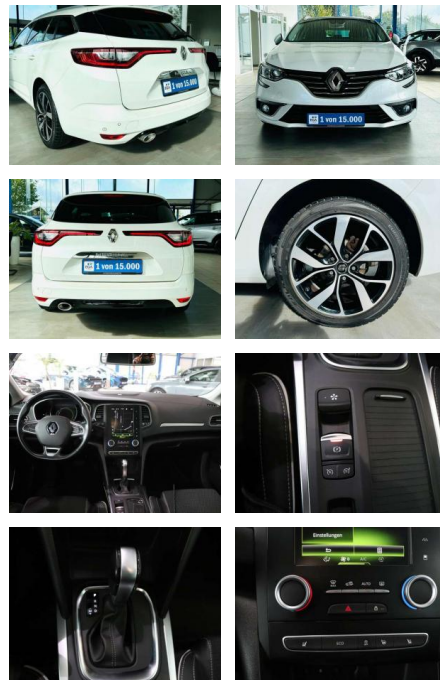

AV01-601148 **Angebotsnr.:**

Erstzulassung:	Kilometer:	Farbe:	Leistung:	Kraftstoffart:
01.06.2018	82.400	Weiß	120 kW / 163 PS	Benzin

PREIS
18.390 €

FINANZIERUNGSBEISPIEL
Laufzeit: 72 Monate Anzahlung: 25 %
Basis-Finanzierung:* Mtl. Rate:
Zielraten-Finanzierung:** **160 €**

Multimedia

- Radio

Weiteres

- 1 von 15.000 Fahrzeugen- . Das Fahrzeug ist lückenlos bei Renault scheckheftgepflegt
- letzter Service bei 75472km in 07.2023
- Besonderheiten Easy-Parking-Paket (Easy-Park-Assistent)
- Fahrassistenz-System: Einparkhilfe vorn und hinten mit Rückfahrkamera
- Fahrassistenz-System: Totwinkel-Assistent) Sonderlackierung Perlmutter-Weiß Touchscreen (8 Zoll)
- 7 Zoll) City-Paket (Außenspiegel elektr. anklappbar
- Außenspiegel elektr. verstell- und