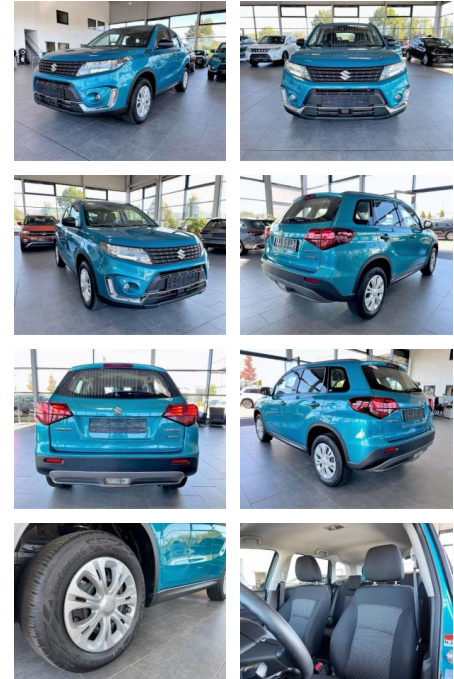

AR35-F851

Angebotsnr.:

Erstzulassung:	Kilometer:	Farbe:	Leistung:	Kraftstoffart:	Verbr. komb.	CO2-Emission	CO2-Klasse (WLTP)
01.12.2023	14.366	Schwarz	95 kW / 129 PS	Benzin	6,1 l/100km	132 g/km	D

PREIS
24.450 €