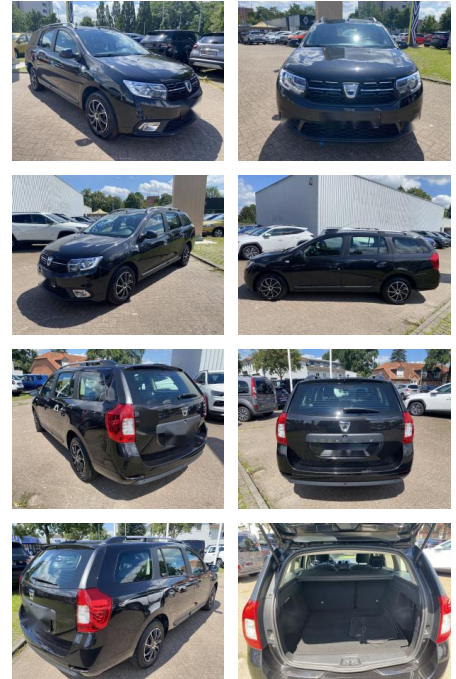

ME Automobile GmbH & Co. KG
Frankfurter Str. 75 - 64732 Bad König - Tel.: 0151 / 15790100

Ihr Ansprechpartner

Herr Emre Can Tekinöz
E-Mail: info@autohaus-odenwald.de
Telefon: 06063 1579

Dacia Logan Laureate

WS04-281188 Angebotsnr.:

Erstzulassung:	Kilometer:	Farbe:	Leistung:	Kraftstoffart:
25.04.2017	77.140	Diverse	66 kW / 90 PS	Benzin

PREIS
12.210 €

FINANZIERUNGSBEISPIEL
Laufzeit: 72 Monate Anzahlung: 25 %
Basis-Finanzierung:* Mtl. Rate:
Zielraten-Finanzierung:** **106 €**