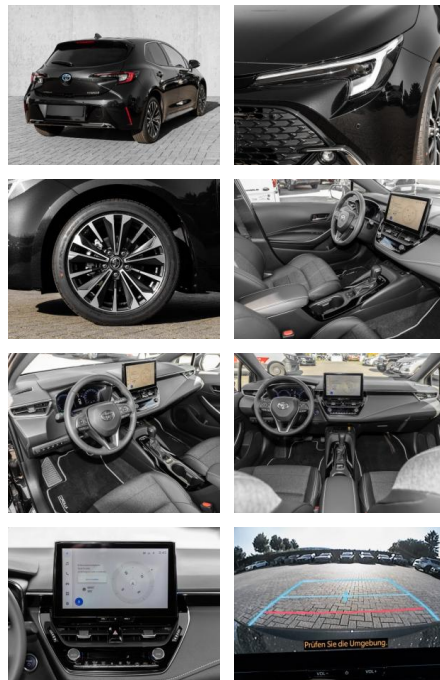

## Toyota Corolla Hybrid Team D 1.8 EU6d Navi LED

MA05-1926373 Angebotssnr.:

Erstzulassung:	Kilometer:	Farbe:	Leistung:	Kraftstoffart:
01.09.2023	19.900	Schwarz	103 kW / 140 PS	Hybrid

**PREIS**  
**27.570 €**

### Multimedia

- Radio
- Navigation mit Bildschirm
- Bluetooth