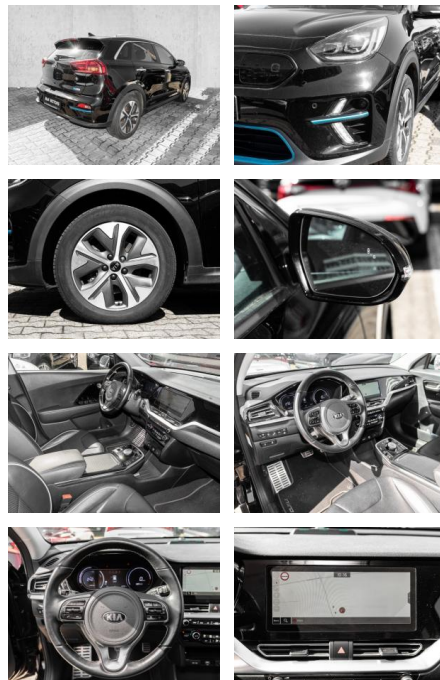

ME Automobile GmbH & Co. KG
Frankfurter Str. 75 - 64732 Bad König - Tel.: 0151 / 15790100

Ihr Ansprechpartner

Herr Emre Can Tekinöz
E-Mail: info@autohaus-odenwald.de
Telefon: 06063 1579

Kia Niro e-Spirit Navi Leder digitales

MA05-1605-23 Angebotsnr.:

Erstzulassung:	Kilometer:	Farbe:	Leistung:	Kraftstoffart:
01.10.2020	79.000	Schwarz	150 kW / 204 PS	Elektro

PREIS
23.230 €

FINANZIERUNGSBEISPIEL

Laufzeit: 72 Monate   Anzahlung: 25 %
Basis-Finanzierung:*   Mtl. Rate:
Zielraten-Finanzierung:** **202 €**

* Basisfinanzierung: Anzahlung: 5.808 Euro, Laufzeit: 72 Monate, Nettodarlehen: 17.423 Euro, Gesamtbetrag: 27.407 Euro, Zinssätze: 7.71% Sollz. (gebunden), 7.99% eff.
** Zielratenfinanzierung: Anzahlung: 5.808 Euro, Laufzeit: 72 Monate, Nettodarlehen: 17.423 Euro, Zielrate: 12.777 Euro, Gesamtbetrag: 28.056 Euro, Zinssätze: 7.71% Sollz. (gebunden), 7.99% eff.,

Vermittlung für:
Repräsentatives Beispiel gem. § 17 Abs. 4 PAngV. Diese Finanzierungsangebote sind Beispiele. Gerne ermitteln wir für Sie Ihr individuelles Angebot.

Ausstattung

Sicherheit

- PDC Park Distance Control hinten
- Anti-Blockiersystem ABS
- Antischlupfregelung ASC+T
- elektronische Stabilitätskontrolle (ESP / DSP)
- Servolenkung
- Regensensor
- Wegfahrsperre
- Kindersitzbefestigung
- PDC Park Distance Control vorne
- **ABS**
- Airbag
- Beifahrer-Airbag
- Wegfahrsperre
- Seitenairbags
- Alarmanlage
- ESP
- Antriebsschlupfregelung
- Reifendruckkontrolle
- Traktionskontrolle

- Kopfairbag
- Knieairbag
- Kindersitzbefestigung
- **Entertainment: Navigationssystem**
- Soundsystem
- Radio
- Telefonvorbereitung
- AUX-In
- USB-Anschluss
- MP3
- JBL
- Bluetooth
- Freisprecheinrichtung
- Apple CarPlay
- Android Auto
- Sprachsteuerung
- DAB
- Touchscreen
- Induktionsladen für Smartphones
- Musikstreaming
- **Qualität: Garantie**

Sonstiges: Schiebedach

- Metallic
- Alufelgen
- Dachreling
- Gepaeckraumabdeckung
- Stossfaenger in Wagenfarbe
- Lenkradheizung
- •

Multimedia

- Radio
- el. Sitzverstellung
- Navigation mit Bildschirm
- MP3 Anschluss
- Bluetooth

Komfort

- Zentralverriegelung
- Bordcomputer
- **Klimaautomatik**
- Servolenkung

STÄNDIG ÜBER 15.000 FAHRZEUGE IM BESTAND!