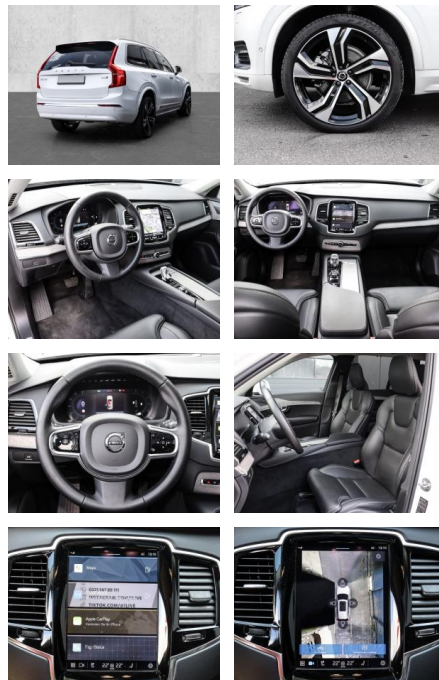

ME Automobile GmbH & Co. KG
Frankfurter Str. 75 - 64732 Bad König - Tel.: 0151 / 15790100

Ihr Ansprechpartner

Herr Emre Can Tekinöz
E-Mail: info@autohaus-odenwald.de
Telefon: 06063 1579

Volvo XC90 Plus Bright AWD B5 Diesel EU6d

MA05-4524-23 Angebotsnr.:

Erstzulassung:	Kilometer:	Farbe:	Leistung:	Kraftstoffart:
01.03.2023	14.585	Weiß	173 kW / 235 PS	Diesel

PREIS
58.360 €

FINANZIERUNGSBEISPIEL
Laufzeit: 72 Monate   Anzahlung: 25 %
Basis-Finanzierung:*   Mtl. Rate:
Zielraten-Finanzierung:** **506 €**

* Basisfinanzierung: Anzahlung: 14.590 Euro, Laufzeit: 72 Monate, Nettodarlehen: 43.770 Euro, Gesamtbetrag: 68.852 Euro, Zinssätze: 7.71% Sollz. (gebunden), 7.99% eff.
** Zielratenfinanzierung: Anzahlung: 14.590 Euro, Laufzeit: 72 Monate, Nettodarlehen: 43.770 Euro, Zielrate: 32.098 Euro, Gesamtbetrag: 70.484 Euro, Zinssätze: 7.71% Sollz. (gebunden), 7.99% eff.,

Vermittlung für:
Repräsentatives Beispiel gem. § 17 Abs. 4 PAngV. Diese Finanzierungsangebote sind Beispiele. Gerne ermitteln wir für Sie Ihr individuelles Angebot.

Ausstattung

Sicherheit

- PDC Park Distance Control hinten
- Anti-Blockiersystem ABS
- Antischlupfregelung ASC+T
- elektronische Stabilitätskontrolle (ESP / DSP)
- Servolenkung
- Regensensor
- Wegfahrsperre
- Kindersitzbefestigung
- Allrad
- PDC Park Distance Control vorne
- **ABS**
- Airbag
- Beifahrer-Airbag
- Wegfahrsperre
- Seitenairbags
- ESP
- Reifendruckkontrolle
- Traktionskontrolle
- Kindersitze integriert

- Kopfairbag
- Knieairbag
- Kindersitzbefestigung
- Pannenset
- Notrad
- **Entertainment: Navigationssystem**
- Soundsystem
- Radio
- USB-Anschluss
- Harman-Kardon
- Android Auto
- DAB
- Induktionsladen für Smartphones
- •

Multimedia

- Radio
- el. Sitzverstellung
- Navigation mit Bildschirm

Komfort

- Zentralverriegelung
- Bordcomputer
- **Klimaautomatik**
- Servolenkung
- Zentralverriegelung
- Elektrischer Fensterheber
- Lederausstattung
- Sitzheizung
- Elektrische Aussenspiegel
- Teilbare Rucksitzlehne
- Tempomat
- Standheizung
- Multifunktionslenkrad
- Keyless Go Startfunktion
- Elektrische Sitze
- Innenspiegel autom. abblendbar
- Mittelarmlehne
- Innenraumfilter
- Lenksäule einstellbar
- Heckrollo

STÄNDIG ÜBER 15.000 FAHRZEUGE IM BESTAND!