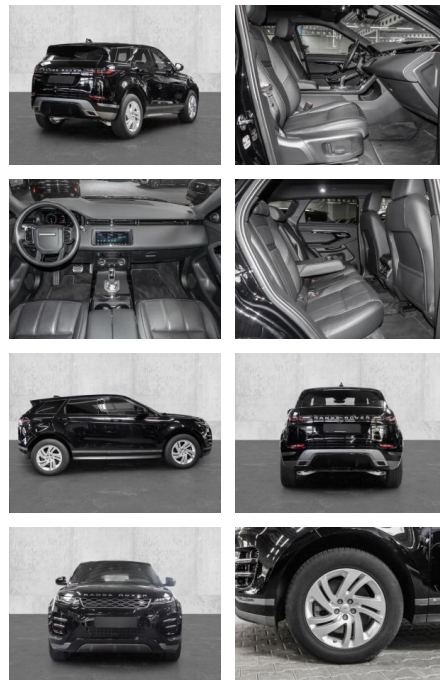

## Land Rover Range Rover Evoque R-dynamic S 2.0 P2...

MA05-H007180Angebotsnr.:

Erstzulassung:	Kilometer:	Farbe:	Leistung:	Kraftstoffart:
01.08.2019	20.000	Schwarz	147 kW / 200 PS	Benzin

**PREIS**  
**31.150 €**