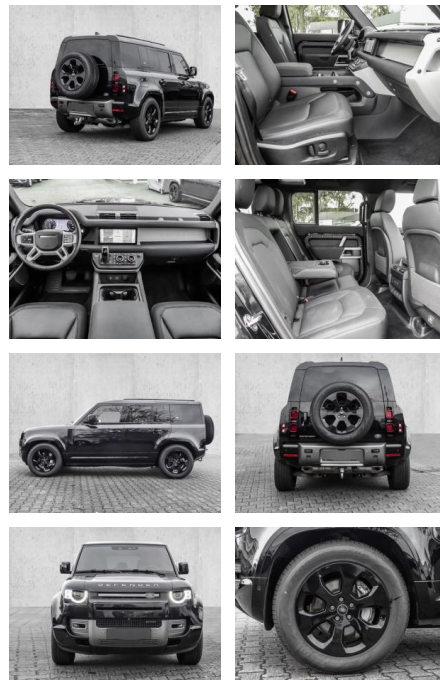

MA05-fr4600-23Angebotsnr.:

Erstzulassung:	Kilometer:	Farbe:	Leistung:	Kraftstoffart:
01.01.2023	26.000	Schwarz	294 kW / 400 PS	Benzin

PREIS
86.170 €

FINANZIERUNGSBEISPIEL
Laufzeit: 72 Monate Anzahlung: 25 %
Basis-Finanzierung:* Mtl. Rate:
Zielraten-Finanzierung:** **748 €**