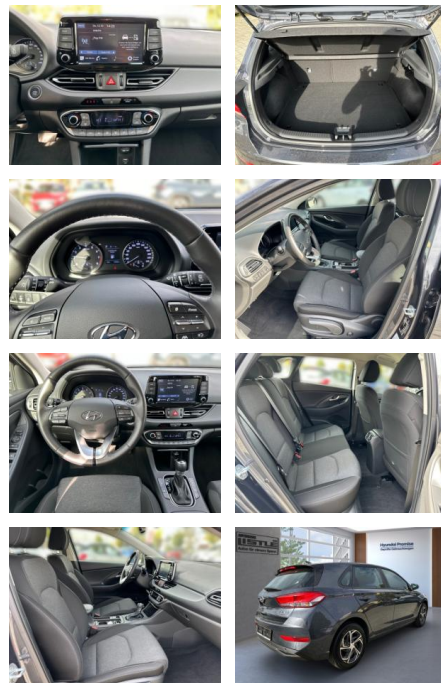

## Hyundai i30 1.0 T-GDI +CARPLAY+RFK+KLIMA+SHZ

AL33-202197L Angebotsnr.:

Erstzulassung:	Kilometer:	Farbe:	Leistung:	Kraftstoffart:
01.03.2023	12.500		88 kW / 120 PS	Benzin

**PREIS**  
**23.290 €**