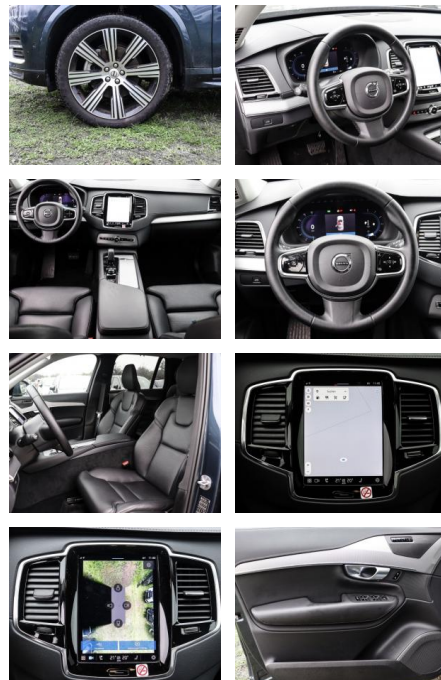

ME Automobile GmbH & Co. KG
Frankfurter Str. 75 - 64732 Bad König - Tel.: 0151 / 15790100

Ihr Ansprechpartner

Herr Emre Can Tekinöz
E-Mail: info@autohaus-odenwald.de
Telefon: 06063 1579

Volvo XC90 Plus Bright AWD B5 Diesel EU6d

MA05-4692-23 Angebotsnr.:

Erstzulassung:	Kilometer:	Farbe:	Leistung:	Kraftstoffart:
01.03.2023	25.873	Blau	173 kW / 235 PS	Diesel

PREIS
59.390 €

FINANZIERUNGSBEISPIEL
Laufzeit: 72 Monate   Anzahlung: 25 %
Basis-Finanzierung:*   Mtl. Rate:
Zielraten-Finanzierung:** **515 €**

* Basisfinanzierung: Anzahlung: 14.848 Euro, Laufzeit: 72 Monate, Nettodarlehen: 44.543 Euro, Gesamtbetrag: 70.067 Euro, Zinssätze: 7.71% Sollz. (gebunden), 7.99% eff.
** Zielratenfinanzierung: Anzahlung: 14.848 Euro, Laufzeit: 72 Monate, Nettodarlehen: 44.543 Euro, Zielrate: 32.665 Euro, Gesamtbetrag: 71.728 Euro, Zinssätze: 7.71% Sollz. (gebunden), 7.99% eff.,

Vermittlung für:
Repräsentatives Beispiel gem. § 17 Abs. 4 PAngV. Diese Finanzierungsangebote sind Beispiele. Gerne ermitteln wir für Sie Ihr individuelles Angebot.

Ausstattung

Sicherheit

- PDC Park Distance Control hinten
- Anti-Blockiersystem ABS
- Antischlupfregelung ASC+T
- elektronische Stabilitätskontrolle (ESP / DSP)
- Servolenkung
- Regensensor
- Wegfahrsperre
- Kindersitzbefestigung
- Allrad
- PDC Park Distance Control vorne
- **ABS**
- Airbag
- Beifahrer-Airbag
- Wegfahrsperre
- Seitenairbags
- ESP
- Reifendruckkontrolle
- Traktionskontrolle
- Kindersitze integriert

- Kopfairbag
- Knieairbag
- Kindersitzbefestigung
- Pannenset
- Notrad
- **Entertainment: Navigationssystem**
- Soundsystem
- Radio
- USB-Anschluss
- Harman-Kardon
- Android Auto
- DAB
- Induktionsladen für Smartphones
- •

Multimedia

- Radio
- el. Sitzverstellung
- Navigation mit Bildschirm

Komfort

- Zentralverriegelung
- Bordcomputer
- **Klimaautomatik**
- Servolenkung
- Zentralverriegelung
- Elektrischer Fensterheber
- Lederausstattung
- Sitzheizung
- Elektrische Aussenspiegel
- Teilbare Rucksitzlehne
- Tempomat
- Standheizung
- Multifunktionslenkrad
- Keyless Go Startfunktion
- Elektrische Sitze
- Innenspiegel autom. abblendbar
- Mittelarmlehne
- Innenraumfilter
- Lenksäule einstellbar
- Heckrolle

STÄNDIG ÜBER 15.000 FAHRZEUGE IM BESTAND!