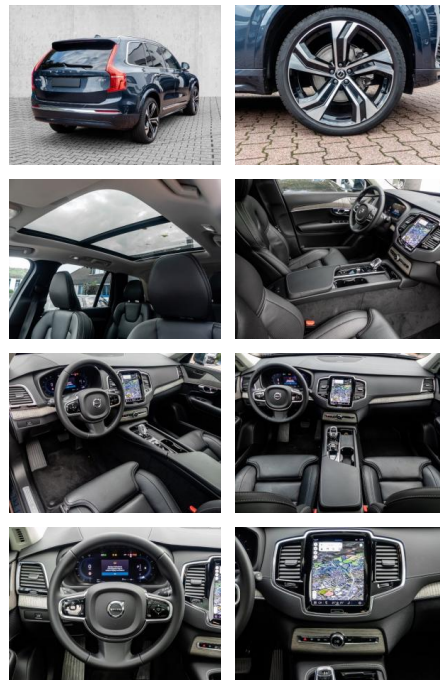

ME Automobile GmbH & Co. KG
Frankfurter Str. 75 - 64732 Bad König - Tel.: 0151 / 15790100

Ihr Ansprechpartner

Herr Emre Can Tekinöz
E-Mail: info@autohaus-odenwald.de
Telefon: 06063 1579

Volvo XC90 Plus Bright AWD B5 Diesel EU6d

MA05-4694-23 Angebotsnr.:

Erstzulassung:	Kilometer:	Farbe:	Leistung:	Kraftstoffart:
01.03.2023	17.175	Blau	173 kW / 235 PS	Diesel

PREIS
59.390 €

FINANZIERUNGSBEISPIEL
Laufzeit: 72 Monate   Anzahlung: 25 %
Basis-Finanzierung:*   Mtl. Rate:
Zielraten-Finanzierung:** **515 €**

* Basisfinanzierung: Anzahlung: 14.848 Euro, Laufzeit: 72 Monate, Nettodarlehen: 44.543 Euro, Gesamtbetrag: 70.067 Euro, Zinssätze: 7.71% Sollz. (gebunden), 7.99% eff.
** Zielratenfinanzierung: Anzahlung: 14.848 Euro, Laufzeit: 72 Monate, Nettodarlehen: 44.543 Euro, Zielrate: 32.665 Euro, Gesamtbetrag: 71.728 Euro, Zinssätze: 7.71% Sollz. (gebunden), 7.99% eff.,

Vermittlung für:
Repräsentatives Beispiel gem. § 17 Abs. 4 PAngV. Diese Finanzierungsangebote sind Beispiele. Gerne ermitteln wir für Sie Ihr individuelles Angebot.

Ausstattung

Sicherheit

- PDC Park Distance Control hinten
- Anti-Blockiersystem ABS
- Antischlupfregelung ASC+T
- elektronische Stabilitätskontrolle (ESP / DSP)
- Servolenkung
- Regensensor
- Wegfahrsperre
- Kindersitzbefestigung
- Allrad
- PDC Park Distance Control vorne
- **ABS**
- Airbag
- Beifahrer-Airbag
- Wegfahrsperre
- Seitenairbags
- ESP
- Reifendruckkontrolle
- Traktionskontrolle
- Kindersitze integriert

- Kopfairbag
- Knieairbag
- Kindersitzbefestigung
- Pannenset
- Notrad
- **Entertainment: Navigationssystem**
- Soundsystem
- Radio
- USB-Anschluss
- Harman-Kardon
- Android Auto
- DAB
- Induktionsladen für Smartphones

Multimedia

- Radio
- el. Sitzverstellung
- Navigation mit Bildschirm

Komfort

- Zentralverriegelung
- Bordcomputer
- **Klimaautomatik**
- Servolenkung
- Zentralverriegelung
- Elektrischer Fensterheber
- Lederausstattung
- Sitzheizung
- Elektrische Aussenspiegel
- Teilbare Rucksitzlehne
- Tempomat
- Standheizung
- Multifunktionslenkrad
- Keyless Go Startfunktion
- Elektrische Sitze
- Innenspiegel autom. abblendbar
- Mittelarmlehne
- Innenraumfilter
- Lenksäule einstellbar
- Heckrolle

STÄNDIG ÜBER 15.000 FAHRZEUGE IM BESTAND!