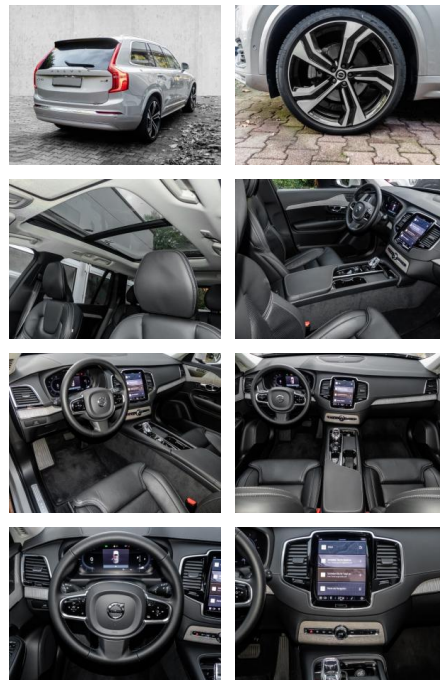

ME Automobile GmbH & Co. KG
Frankfurter Str. 75 - 64732 Bad König - Tel.: 0151 / 15790100

Ihr Ansprechpartner

Herr Murat Ergec
E-Mail: m.ergec@autohaus-odenwald.de
Telefon: 0151 15790100

Volvo XC90 Plus Bright AWD B5 Diesel EU6d

MA05-4695-23 Angebotsnr.:

Erstzulassung:	Kilometer:	Farbe:	Leistung:	Kraftstoffart:
01.03.2023	13.365	Silber	173 kW / 235 PS	Diesel

PREIS
59.390 €

FINANZIERUNGSBEISPIEL

Laufzeit: 72 Monate   Anzahlung: 25 %
Basis-Finanzierung:*   Mtl. Rate:
Zielraten-Finanzierung:** **515 €**

* Basisfinanzierung: Anzahlung: 14.848 Euro, Laufzeit: 72 Monate, Nettodarlehen: 44.543 Euro, Gesamtbetrag: 70.067 Euro, Zinssätze: 7.71% Sollz. (gebunden), 7.99% eff.
** Zielratenfinanzierung: Anzahlung: 14.848 Euro, Laufzeit: 72 Monate, Nettodarlehen: 44.543 Euro, Zielrate: 32.665 Euro, Gesamtbetrag: 71.728 Euro, Zinssätze: 7.71% Sollz. (gebunden), 7.99% eff.,

Vermittlung für:
Repräsentatives Beispiel gem. § 17 Abs. 4 PAngV. Diese Finanzierungsangebote sind Beispiele. Gerne ermitteln wir für Sie Ihr individuelles Angebot.

Ausstattung

Sicherheit

- PDC Park Distance Control hinten
- Anti-Blockiersystem ABS
- Antischlupfregelung ASC+T
- elektronische Stabilitätskontrolle (ESP / DSP)
- Servolenkung
- Regensensor
- Wegfahrsperre
- Kindersitzbefestigung
- Allrad
- PDC Park Distance Control vorne
- **ABS**
- Airbag
- Beifahrer-Airbag
- Wegfahrsperre
- Seitenairbags
- ESP
- Reifendruckkontrolle
- Traktionskontrolle
- Kindersitze integriert

- Kopfairbag
- Knieairbag
- Kindersitzbefestigung
- Pannenset
- Notrad
- **Entertainment: Navigationssystem**
- Soundsystem
- Radio
- USB-Anschluss
- Harman-Kardon
- Android Auto
- DAB
- Induktionsladen für Smartphones
- •

Multimedia

- Radio
- el. Sitzverstellung
- Navigation mit Bildschirm

Komfort

- Zentralverriegelung
- Bordcomputer
- **Klimaautomatik**
- Servolenkung
- Zentralverriegelung
- Elektrischer Fensterheber
- Lederausstattung
- Sitzheizung
- Elektrische Aussenspiegel
- Teilbare Rucksitzlehne
- Tempomat
- Standheizung
- Multifunktionslenkrad
- Keyless Go Startfunktion
- Elektrische Sitze
- Innenspiegel autom. abblendbar
- Mittelarmlehne
- Innenraumfilter
- Lenksäule einstellbar
- Heckrolle

STÄNDIG ÜBER 15.000 FAHRZEUGE IM BESTAND!