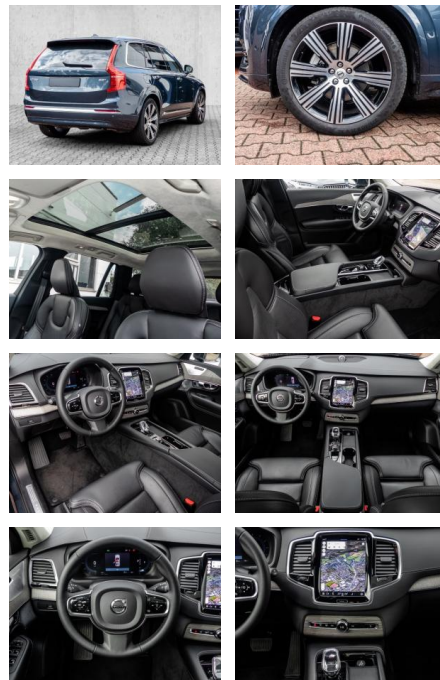

ME Automobile GmbH & Co. KG
Frankfurter Str. 75 - 64732 Bad König - Tel.: 0151 / 15790100

Ihr Ansprechpartner

Herr Murat Ergec
E-Mail: m.ergec@autohaus-odenwald.de
Telefon: 0151 15790100

Volvo XC90 Ultimate Bright AWD B5 Diesel EU6d

MA05-4697-23 Angebotsnr.:

Erstzulassung:	Kilometer:	Farbe:	Leistung:	Kraftstoffart:
01.03.2023	25.309	Blau	173 kW / 235 PS	Diesel

PREIS
62.480 €

FINANZIERUNGSBEISPIEL

Laufzeit: 72 Monate   Anzahlung: 25 %
Basis-Finanzierung:*   Mtl. Rate:
Zielraten-Finanzierung:** **542 €**

* Basisfinanzierung: Anzahlung: 15.620 Euro, Laufzeit: 72 Monate, Nettodarlehen: 46.860 Euro, Gesamtbetrag: 73.712 Euro, Zinssätze: 7.71% Sollz. (gebunden), 7.99% eff.
** Zielratenfinanzierung: Anzahlung: 15.620 Euro, Laufzeit: 72 Monate, Nettodarlehen: 46.860 Euro, Zielrate: 34.364 Euro, Gesamtbetrag: 75.460 Euro, Zinssätze: 7.71% Sollz. (gebunden), 7.99% eff.,

Vermittlung für:
Repräsentatives Beispiel gem. § 17 Abs. 4 PAngV. Diese Finanzierungsangebote sind Beispiele. Gerne ermitteln wir für Sie Ihr individuelles Angebot.

Ausstattung

Sicherheit

- PDC Park Distance Control hinten
- Anti-Blockiersystem ABS
- Antischlupfregelung ASC+T
- elektronische Stabilitätskontrolle (ESP / DSP)
- Servolenkung
- Regensensor
- Wegfahrsperre
- Kindersitzbefestigung
- Allrad
- PDC Park Distance Control vorne
- **ABS**
- Airbag
- Beifahrer-Airbag
- Wegfahrsperre
- Seitenairbags
- ESP
- Reifendruckkontrolle
- Traktionskontrolle
- Kindersitze integriert

- Kopfairbag
- Knieairbag
- Kindersitzbefestigung
- Pannenkitt
- Notrad
- **Entertainment: Navigationssystem**
- Soundsystem
- Radio
- USB-Anschluss
- Android Auto
- DAB
- Bowers & Wilkins
- Induktionsladen für Smartphones
- •

Multimedia

- Radio
- el. Sitzverstellung
- Navigation mit Bildschirm
- Head UP Display

Komfort

- Zentralverriegelung
- Bordcomputer
- **Klimaautomatik**
- Servolenkung
- Zentralverriegelung
- Elektrischer Fensterheber
- Lederausstattung
- Sitzheizung
- Elektrische Aussenspiegel
- Teilbare Rucksitzlehne
- Tempomat
- Standheizung
- Multifunktionslenkrad
- Keyless Go Startfunktion
- Elektrische Sitze
- Innenspiegel autom. abblendbar
- Mittelarmlehne
- Innenraumfilter
- Lenksäule einstellbar
- Heckrolle

STÄNDIG ÜBER 15.000 FAHRZEUGE IM BESTAND!