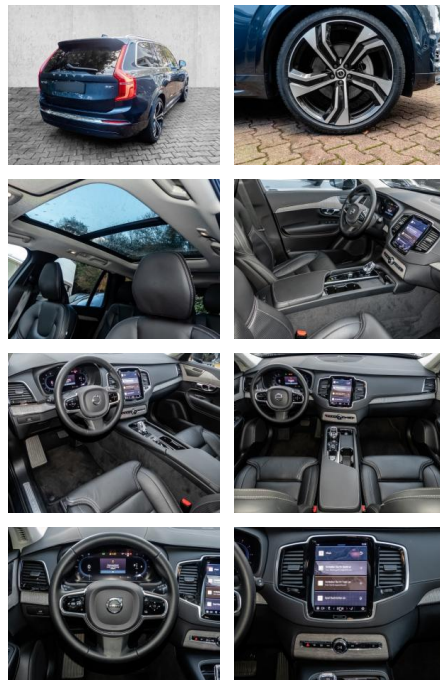

ME Automobile GmbH & Co. KG
Frankfurter Str. 75 - 64732 Bad König - Tel.: 0151 / 15790100

Ihr Ansprechpartner

Herr Emre Can Tekinöz
E-Mail: info@autohaus-odenwald.de
Telefon: 06063 1579

Volvo XC90 Ultimate Bright AWD B5 Diesel EU6d

MA05-4700-23 Angebotsnr.:

Erstzulassung:	Kilometer:	Farbe:	Leistung:	Kraftstoffart:
01.03.2023	27.181	Blau	173 kW / 235 PS	Diesel

PREIS
62.480 €

FINANZIERUNGSBEISPIEL

Laufzeit: 72 Monate   Anzahlung: 25 %
Basis-Finanzierung:*   Mtl. Rate:
Zielraten-Finanzierung:** **542 €**

* Basisfinanzierung: Anzahlung: 15.620 Euro, Laufzeit: 72 Monate, Nettodarlehen: 46.860 Euro, Gesamtbetrag: 73.712 Euro, Zinssätze: 7.71% Sollz. (gebunden), 7.99% eff.
** Zielratenfinanzierung: Anzahlung: 15.620 Euro, Laufzeit: 72 Monate, Nettodarlehen: 46.860 Euro, Zielrate: 34.364 Euro, Gesamtbetrag: 75.460 Euro, Zinssätze: 7.71% Sollz. (gebunden), 7.99% eff.,

Vermittlung für:
Repräsentatives Beispiel gem. § 17 Abs. 4 PAngV. Diese Finanzierungsangebote sind Beispiele. Gerne ermitteln wir für Sie Ihr individuelles Angebot.

Ausstattung

Sicherheit

- PDC Park Distance Control hinten
- Anti-Blockiersystem ABS
- Antischlupfregelung ASC+T
- elektronische Stabilitätskontrolle (ESP / DSP)
- Servolenkung
- Regensensor
- Wegfahrsperre
- Kindersitzbefestigung
- Allrad
- PDC Park Distance Control vorne
- **ABS**
- Airbag
- Beifahrer-Airbag
- Wegfahrsperre
- Seitenairbags
- ESP
- Reifendruckkontrolle
- Traktionskontrolle
- Kindersitze integriert

- Kopfairbag
- Knieairbag
- Kindersitzbefestigung
- Pannenset
- Notrad
- **Entertainment: Navigationssystem**
- Soundsystem
- Radio
- USB-Anschluss
- Android Auto
- DAB
- Bowers & Wilkins
- Induktionsladen für Smartphones
- •

Multimedia

- Radio
- el. Sitzverstellung
- Navigation mit Bildschirm
- Head UP Display

Komfort

- Zentralverriegelung
- Bordcomputer
- **Klimaautomatik**
- Servolenkung
- Zentralverriegelung
- Elektrischer Fensterheber
- Lederausstattung
- Sitzheizung
- Elektrische Aussenspiegel
- Teilbare Rucksitzlehne
- Tempomat
- Standheizung
- Multifunktionslenkrad
- Keyless Go Startfunktion
- Elektrische Sitze
- Innenspiegel autom. abblendbar
- Mittelarmlehne
- Innenraumfilter
- Lenksäule einstellbar
- Heckrolle

STÄNDIG ÜBER 15.000 FAHRZEUGE IM BESTAND!