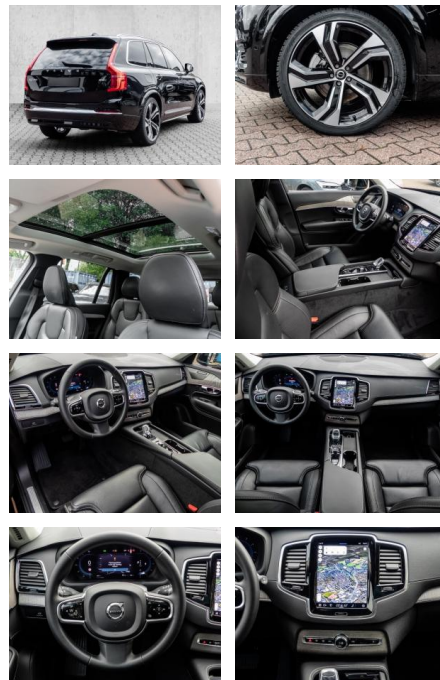

ME Automobile GmbH & Co. KG
Frankfurter Str. 75 - 64732 Bad König - Tel.: 0151 / 15790100

Ihr Ansprechpartner

Herr Emre Can Tekinöz
E-Mail: info@autohaus-odenwald.de
Telefon: 06063 1579

Volvo XC90 Plus Bright AWD B5 Diesel EU6d

MA05-4741-23 Angebotsnr.:

Erstzulassung:	Kilometer:	Farbe:	Leistung:	Kraftstoffart:
01.03.2023	25.429	Schwarz	173 kW / 235 PS	Diesel

PREIS
58.360 €

FINANZIERUNGSBEISPIEL
Laufzeit: 72 Monate   Anzahlung: 25 %
Basis-Finanzierung:*   Mtl. Rate:
Zielraten-Finanzierung:** **506 €**

* Basisfinanzierung: Anzahlung: 14.590 Euro, Laufzeit: 72 Monate, Nettodarlehen: 43.770 Euro, Gesamtbetrag: 68.852 Euro, Zinssätze: 7.71% Sollz. (gebunden), 7.99% eff.
** Zielratenfinanzierung: Anzahlung: 14.590 Euro, Laufzeit: 72 Monate, Nettodarlehen: 43.770 Euro, Zielrate: 32.098 Euro, Gesamtbetrag: 70.484 Euro, Zinssätze: 7.71% Sollz. (gebunden), 7.99% eff.,

Vermittlung für:
Repräsentatives Beispiel gem. § 17 Abs. 4 PAngV. Diese Finanzierungsangebote sind Beispiele. Gerne ermitteln wir für Sie Ihr individuelles Angebot.

Ausstattung

Sicherheit

- PDC Park Distance Control hinten
- Anti-Blockiersystem ABS
- Antischlupfregelung ASC+T
- elektronische Stabilitätskontrolle (ESP / DSP)
- Servolenkung
- Regensensor
- Wegfahrsperre
- Kindersitzbefestigung
- Allrad
- PDC Park Distance Control vorne
- **ABS**
- Airbag
- Beifahrer-Airbag
- Wegfahrsperre
- Seitenairbags
- ESP
- Reifendruckkontrolle
- Traktionskontrolle
- Kindersitze integriert

- Kopfairbag
- Knieairbag
- Kindersitzbefestigung
- Pannenset
- Notrad
- **Entertainment: Navigationssystem**
- Soundsystem
- Radio
- USB-Anschluss
- Harman-Kardon
- Android Auto
- DAB
- Induktionsladen für Smartphones
- •

Multimedia

- Radio
- el. Sitzverstellung
- Navigation mit Bildschirm

Komfort

- Zentralverriegelung
- Bordcomputer
- **Klimaautomatik**
- Servolenkung
- Zentralverriegelung
- Elektrischer Fensterheber
- Lederausstattung
- Sitzheizung
- Elektrische Aussenspiegel
- Teilbare Rucksitzlehne
- Tempomat
- Standheizung
- Multifunktionslenkrad
- Keyless Go Startfunktion
- Elektrische Sitze
- Innenspiegel autom. abblendbar
- Mittelarmlehne
- Innenraumfilter
- Lenksäule einstellbar
- Heckrolle

STÄNDIG ÜBER 15.000 FAHRZEUGE IM BESTAND!