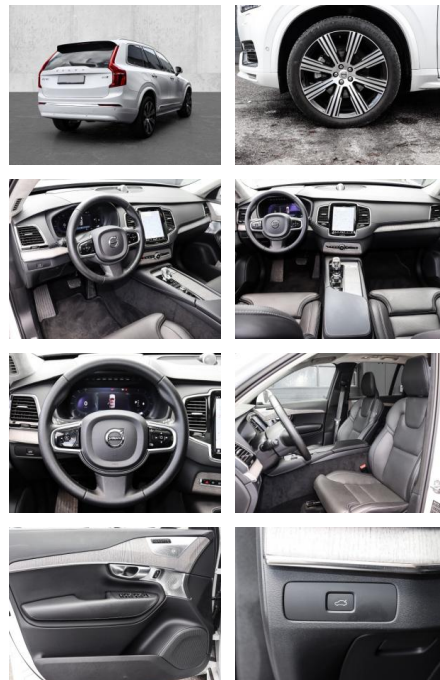

ME Automobile GmbH & Co. KG
Frankfurter Str. 75 - 64732 Bad König - Tel.: 0151 / 15790100

Ihr Ansprechpartner

Herr Emre Can Tekinöz
E-Mail: info@autohaus-odenwald.de
Telefon: 06063 1579

Volvo XC90 Ultimate Bright AWD B5 Diesel EU6d

MA05-4743-23 Angebotsnr.:

Erstzulassung:	Kilometer:	Farbe:	Leistung:	Kraftstoffart:
01.03.2023	31.180	Weiß	173 kW / 235 PS	Diesel

PREIS
62.480 €

FINANZIERUNGSBEISPIEL

Laufzeit: 72 Monate   Anzahlung: 25 %
Basis-Finanzierung:*   Mtl. Rate:
Zielraten-Finanzierung:** **542 €**

* Basisfinanzierung: Anzahlung: 15.620 Euro, Laufzeit: 72 Monate, Nettodarlehen: 46.860 Euro, Gesamtbetrag: 73.712 Euro, Zinssätze: 7.71% Sollz. (gebunden), 7.99% eff.
** Zielratenfinanzierung: Anzahlung: 15.620 Euro, Laufzeit: 72 Monate, Nettodarlehen: 46.860 Euro, Zielrate: 34.364 Euro, Gesamtbetrag: 75.460 Euro, Zinssätze: 7.71% Sollz. (gebunden), 7.99% eff.,

Vermittlung für:
Repräsentatives Beispiel gem. § 17 Abs. 4 PAngV. Diese Finanzierungsangebote sind Beispiele. Gerne ermitteln wir für Sie Ihr individuelles Angebot.

Ausstattung

Sicherheit

- PDC Park Distance Control hinten
- Anti-Blockiersystem ABS
- Antischlupfregelung ASC+T
- elektronische Stabilitätskontrolle (ESP / DSP)
- Servolenkung
- Regensensor
- Wegfahrsperre
- Kindersitzbefestigung
- Allrad
- PDC Park Distance Control vorne
- **ABS**
- Airbag
- Beifahrer-Airbag
- Wegfahrsperre
- Seitenairbags
- ESP
- Reifendruckkontrolle
- Traktionskontrolle
- Kindersitze integriert

- Kopfairbag
- Knieairbag
- Kindersitzbefestigung
- Pannenset
- Notrad
- **Entertainment: Navigationssystem**
- Soundsystem
- Radio
- USB-Anschluss
- Android Auto
- DAB
- Bowers & Wilkins
- Induktionsladen für Smartphones
- •

Multimedia

- Radio
- el. Sitzverstellung
- Navigation mit Bildschirm
- Head UP Display

Komfort

- Zentralverriegelung
- Bordcomputer
- **Klimaautomatik**
- Servolenkung
- Zentralverriegelung
- Elektrischer Fensterheber
- Lederausstattung
- Sitzheizung
- Elektrische Aussenspiegel
- Teilbare Rucksitzlehne
- Tempomat
- Standheizung
- Multifunktionslenkrad
- Keyless Go Startfunktion
- Elektrische Sitze
- Innenspiegel autom. abblendbar
- Mittelarmlehne
- Innenraumfilter
- Lenksäule einstellbar
- Heckrolle

STÄNDIG ÜBER 15.000 FAHRZEUGE IM BESTAND!