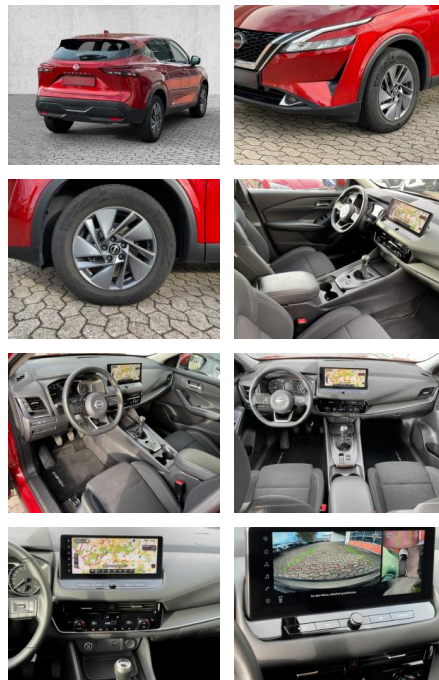

MA05-4712-23 Angebotsnr.:

Erstzulassung:	Kilometer:	Farbe:	Leistung:	Kraftstoffart:
01.03.2023	26.710	Rot	103 kW / 140 PS	Benzin

PREIS
26.430 €

FINANZIERUNGSBEISPIEL

Laufzeit: 72 Monate Anzahlung: 25 %
Basis-Finanzierung:* Mtl. Rate:
Zielraten-Finanzierung:** **229 €**

- Telefonvorbereitung
- USB-Anschluss
- MP3
- Bluetooth
- Freisprecheinrichtung
- Apple CarPlay
- Android Auto
- Touchscreen
- Induktionsladen für Smartphones
-

Multimedia

- Radio
- Navigation mit Bildschirm
- MP3 Anschluss
- Bluetooth