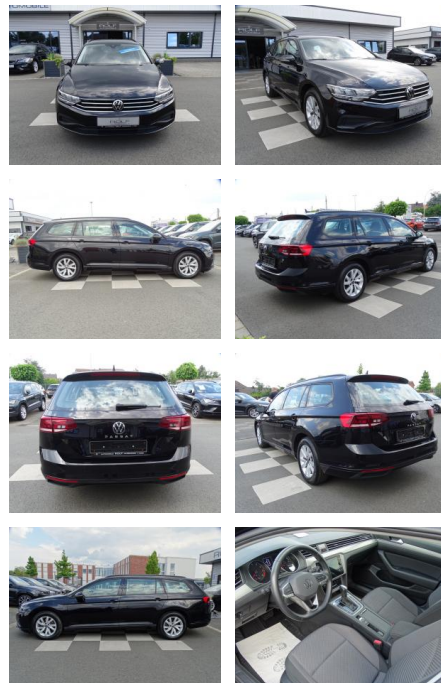

RA00-20702 **Angebotsnr.:**

Erstzulassung:	Kilometer:	Farbe:	Leistung:	Kraftstoffart:
01.03.2021	36.614	Schwarz	110 kW / 150 PS	Benzin

PREIS
27.960 €

FINANZIERUNGSBEISPIEL
Laufzeit: 72 Monate Anzahlung: 25 %
Basis-Finanzierung:* Mtl. Rate:
Zielraten-Finanzierung:** **243 €**