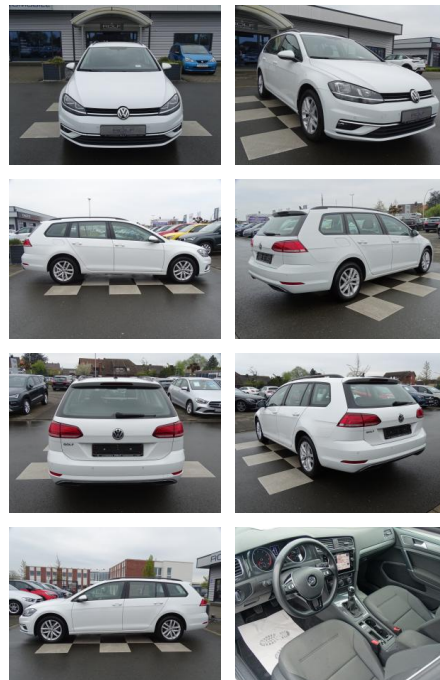

## Volkswagen Golf 1.0 TSI Comfortline NAVI D...

RA00-20612 **Angebotsnr.:**

Erstzulassung:	Kilometer:	Farbe:	Leistung:	Kraftstoffart:
01.09.2019	40.557	Weiß	85 kW / 116 PS	Benzin

**PREIS**  
**20.240 €**