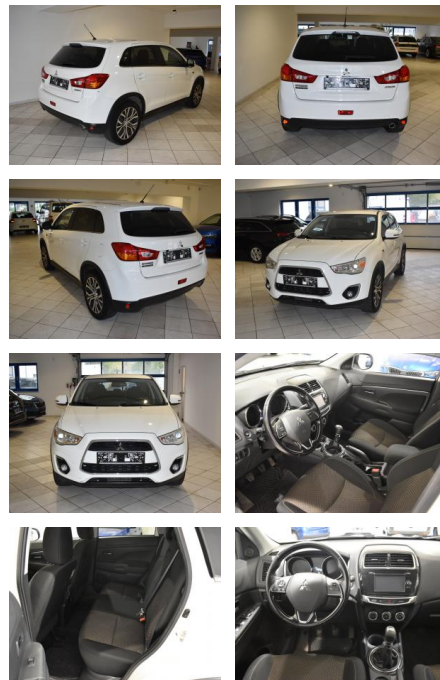

AH44-ATS7542Angebotsnr.:

Erstzulassung:	Kilometer:	Farbe:	Leistung:	Kraftstoffart:
15.04.2016	85.590	Weiß	84 kW / 114 PS	Diesel

PREIS
12.220 €

FINANZIERUNGSBEISPIEL

Laufzeit: 72 Monate	Anzahlung: 25 %
Basis-Finanzierung:**	Mtl. Rate:
Zielraten-Finanzierung:**	106 €