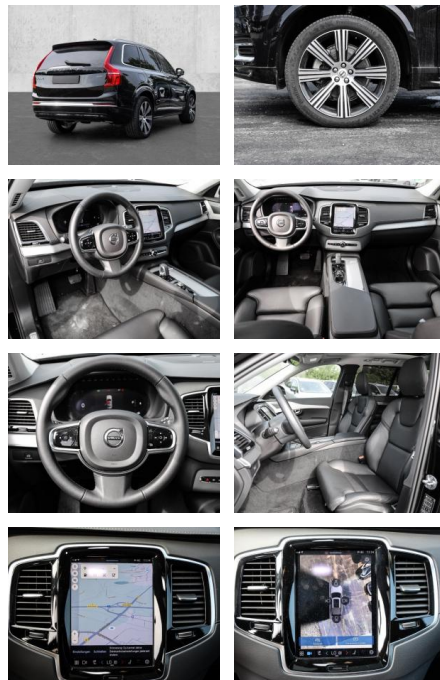

ME Automobile GmbH & Co. KG
Frankfurter Str. 75 - 64732 Bad König - Tel.: 0151 / 15790100

Ihr Ansprechpartner

Herr Murat Ergec
E-Mail: m.ergec@autohaus-odenwald.de
Telefon: 0151 15790100

Volvo XC90 Plus Bright AWD B5 Diesel EU6d

MA05-4676-23 Angebotsnr.:

Erstzulassung:	Kilometer:	Farbe:	Leistung:	Kraftstoffart:
01.03.2023	7.956	Schwarz	173 kW / 235 PS	Diesel

PREIS
60.420 €

FINANZIERUNGSBEISPIEL

Laufzeit: 72 Monate   Anzahlung: 25 %
Basis-Finanzierung:*   Mtl. Rate:
Zielraten-Finanzierung:** **524 €**

* Basisfinanzierung: Anzahlung: 15.105 Euro, Laufzeit: 72 Monate, Nettodarlehen: 45.315 Euro, Gesamtbetrag: 71.282 Euro, Zinssätze: 7.71% Sollz. (gebunden), 7.99% eff.
** Zielratenfinanzierung: Anzahlung: 15.105 Euro, Laufzeit: 72 Monate, Nettodarlehen: 45.315 Euro, Zielrate: 33.231 Euro, Gesamtbetrag: 72.972 Euro, Zinssätze: 7.71% Sollz. (gebunden), 7.99% eff.,

Vermittlung für:
Repräsentatives Beispiel gem. § 17 Abs. 4 PAngV. Diese Finanzierungsangebote sind Beispiele. Gerne ermitteln wir für Sie Ihr individuelles Angebot.

Ausstattung

Sicherheit

- PDC Park Distance Control hinten
- Anti-Blockiersystem ABS
- Antischlupfregelung ASC+T
- elektronische Stabilitätskontrolle (ESP / DSP)
- Servolenkung
- Regensensor
- Wegfahrsperre
- Kindersitzbefestigung
- Allrad
- PDC Park Distance Control vorne
- **ABS**
- Airbag
- Beifahrer-Airbag
- Wegfahrsperre
- Seitenairbags
- ESP
- Reifendruckkontrolle
- Traktionskontrolle
- Kindersitze integriert

- Kopfairbag
- Knieairbag
- Kindersitzbefestigung
- Pannenset
- Notrad
- **Entertainment: Navigationssystem**
- Soundsystem
- Radio
- USB-Anschluss
- Harman-Kardon
- Android Auto
- DAB
- Induktionsladen für Smartphones

Multimedia

- Radio
- el. Sitzverstellung
- Navigation mit Bildschirm

Komfort

- Zentralverriegelung
- Bordcomputer
- **Klimaautomatik**
- Servolenkung
- Zentralverriegelung
- Elektrischer Fensterheber
- Lederausstattung
- Sitzheizung
- Elektrische Aussenspiegel
- Teilbare Rucksitzlehne
- Tempomat
- Standheizung
- Multifunktionslenkrad
- Keyless Go Startfunktion
- Elektrische Sitze
- Innenspiegel autom. abblendbar
- Mittelarmlehne
- Innenraumfilter
- Lenksäule einstellbar
- Heckrolle

STÄNDIG ÜBER 15.000 FAHRZEUGE IM BESTAND!