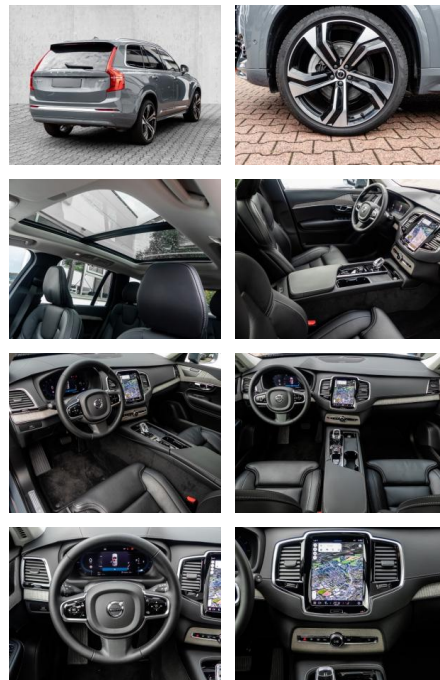

ME Automobile GmbH & Co. KG
Frankfurter Str. 75 - 64732 Bad König - Tel.: 0151 / 15790100

Ihr Ansprechpartner

Herr Emre Can Tekinöz
E-Mail: info@autohaus-odenwald.de
Telefon: 06063 1579

Volvo XC90 Plus Bright AWD B5 Diesel EU6d

MA05-4682-23 Angebotsnr.:

Erstzulassung:	Kilometer:	Farbe:	Leistung:	Kraftstoffart:
01.03.2023	12.061	Grau	173 kW / 235 PS	Diesel

PREIS
59.390 €

FINANZIERUNGSBEISPIEL

Laufzeit: 72 Monate   Anzahlung: 25 %
Basis-Finanzierung:*   Mtl. Rate:
Zielraten-Finanzierung:**   **515 €**

* Basisfinanzierung: Anzahlung: 14.848 Euro, Laufzeit: 72 Monate, Nettodarlehen: 44.543 Euro, Gesamtbetrag: 70.067 Euro, Zinssätze: 7.71% Sollz. (gebunden), 7.99% eff.
** Zielratenfinanzierung: Anzahlung: 14.848 Euro, Laufzeit: 72 Monate, Nettodarlehen: 44.543 Euro, Zielrate: 32.665 Euro, Gesamtbetrag: 71.728 Euro, Zinssätze: 7.71% Sollz. (gebunden), 7.99% eff.,

Vermittlung für:
Repräsentatives Beispiel gem. § 17 Abs. 4 PAngV. Diese Finanzierungsangebote sind Beispiele. Gerne ermitteln wir für Sie Ihr individuelles Angebot.

Ausstattung

Sicherheit

- PDC Park Distance Control hinten
- Anti-Blockiersystem ABS
- Antischlupfregelung ASC+T
- elektronische Stabilitätskontrolle (ESP / DSP)
- Servolenkung
- Regensensor
- Wegfahrsperre
- Kindersitzbefestigung
- Allrad
- PDC Park Distance Control vorne
- **ABS**
- Airbag
- Beifahrer-Airbag
- Wegfahrsperre
- Seitenairbags
- ESP
- Reifendruckkontrolle
- Traktionskontrolle
- Kindersitze integriert

- Kopfairbag
- Knieairbag
- Kindersitzbefestigung
- Pannenset
- Notrad
- **Entertainment: Navigationssystem**
- Soundsystem
- Radio
- USB-Anschluss
- Harman-Kardon
- Android Auto
- DAB
- Induktionsladen für Smartphones

Multimedia

- Radio
- el. Sitzverstellung
- Navigation mit Bildschirm

Komfort

- Zentralverriegelung
- Bordcomputer
- **Klimaautomatik**
- Servolenkung
- Zentralverriegelung
- Elektrischer Fensterheber
- Lederausstattung
- Sitzheizung
- Elektrische Aussenspiegel
- Teilbare Rucksitzlehne
- Tempomat
- Standheizung
- Multifunktionslenkrad
- Keyless Go Startfunktion
- Elektrische Sitze
- Innenspiegel autom. abblendbar
- Mittelarmlehne
- Innenraumfilter
- Lenksäule einstellbar
- Heckrolle

STÄNDIG ÜBER 15.000 FAHRZEUGE IM BESTAND!