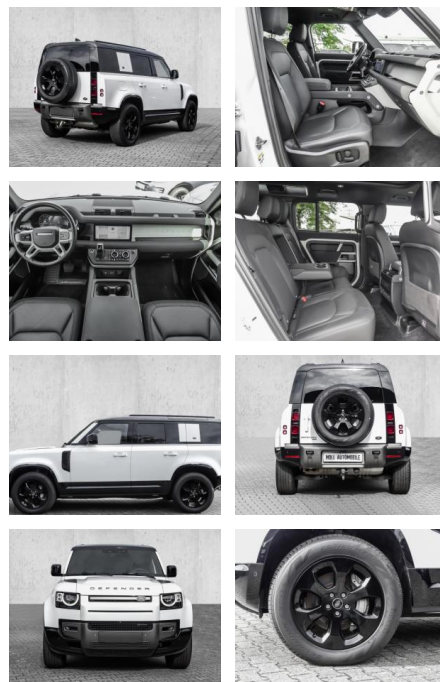

## Land Rover Defender 110 X-Dynamic SE D300

MA05-4602-23 Angebotsnr.:

Erstzulassung:	Kilometer:	Farbe:	Leistung:	Kraftstoffart:
01.09.2022	29.650	Weiß	221 kW / 300 PS	Diesel

**PREIS**  
**75.870 €**

**FINANZIERUNGSBEISPIEL**  
Laufzeit: 72 Monate      Anzahlung: 25 %  
Basis-Finanzierung:\*      Mtl. Rate:  
Zielraten-Finanzierung:\*\* **658 €**