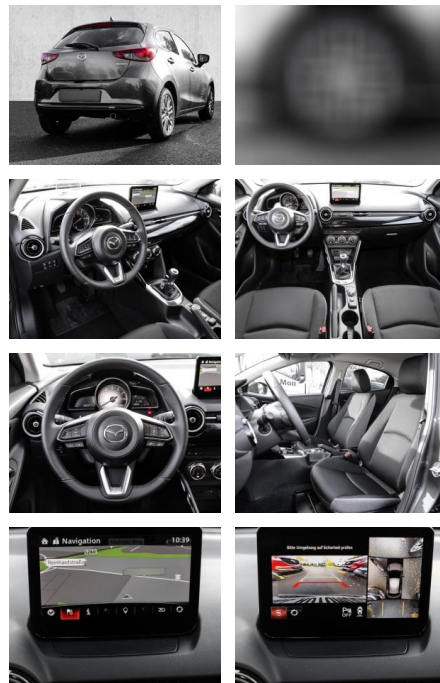

## Mazda 2 Exclusive-Line 1.5 SKYACTIV-G 115

MA05-4846-23 Angebotsnr.:

<b>Erstzulassung:</b>	<b>Kilometer:</b>	<b>Farbe:</b>	<b>Leistung:</b>	<b>Kraftstoffart:</b>
01.06.2023	9.500	Grau	85 kW / 116 PS	Benzin

### Entertainment: Radio

- Telefonvorbereitung
- AUX-In
- USB-Anschluss
- MP3
- Bluetooth
- Freisprecheinrichtung
- Apple CarPlay
- Android Auto
- Sprachsteuerung
- DAB
- Touchscreen
- Musikstreaming
- 