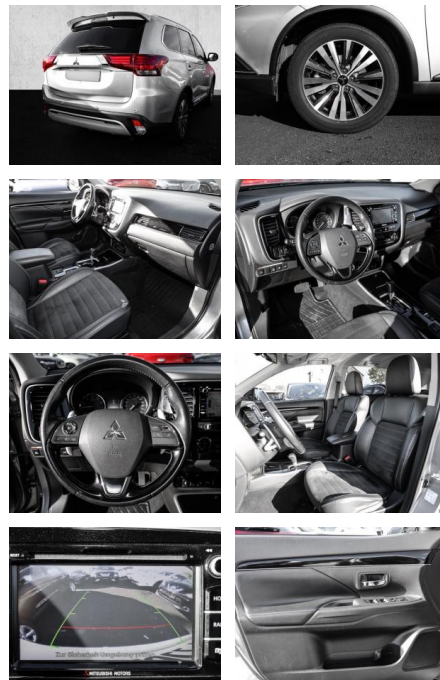

## Mitsubishi Outlander Edition+ 2WD 2.0 MIVEC Navi

MA05-klN4777-~~23~~Angebotsnr.:

| Erstzulassung: | Kilometer: | Farbe: | Leistung:       | Kraftstoffart: |
|----------------|------------|--------|-----------------|----------------|
| 01.11.2018     | 41.500     | Silber | 110 kW / 150 PS | Benzin         |