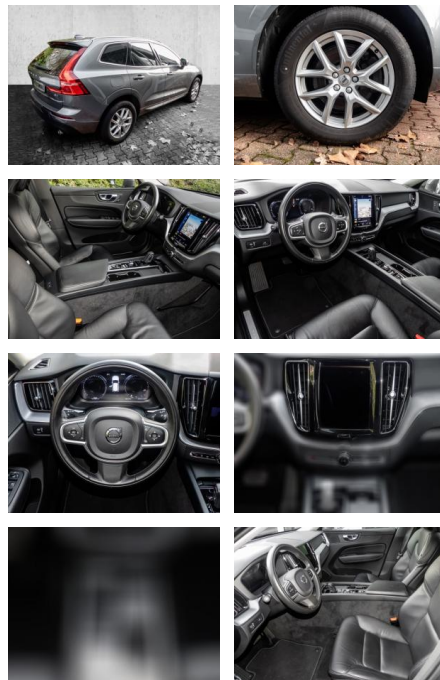

ME Automobile GmbH & Co. KG
Frankfurter Str. 75 - 64732 Bad König - Tel.: 0151 / 15790100

Ihr Ansprechpartner

Herr Murat Ergec
E-Mail: m.ergec@autohaus-odenwald.de
Telefon: 0151 15790100

Volvo XC60 Momentum Pro AWD B4 Diesel EU6d

MA05-wu6068-~~23~~Angebotsnr.:

Erstzulassung:	Kilometer:	Farbe:	Leistung:	Kraftstoffart:
01.11.2020	42.444	Grau	145 kW / 197 PS	Diesel

PREIS	FINANZIERUNGSBEISPIEL	
36.300 €	Laufzeit: 72 Monate	Anzahlung: 25 %
	Basis-Finanzierung:**	Mtl. Rate: 315 €
	Zielraten-Finanzierung:**	Mtl. Rate: 315 €

* Basisfinanzierung: Anzahlung: 9.075 Euro, Laufzeit: 72 Monate, Nettodarlehen: 27.225 Euro, Gesamtbetrag: 42.826 Euro, Zinssätze: 7.71% Sollz. (gebunden), 7.99% eff.
** Zielratenfinanzierung: Anzahlung: 9.075 Euro, Laufzeit: 72 Monate, Nettodarlehen: 27.225 Euro, Zielrate: 19.965 Euro, Gesamtbetrag: 43.841 Euro, Zinssätze: 7.71% Sollz. (gebunden), 7.99% eff.,
Vermittlung für: Repräsentatives Beispiel gem. § 17 Abs. 4 PAngV. Diese Finanzierungsangebote sind Beispiele. Gerne ermitteln wir für Sie Ihr individuelles Angebot.

Ausstattung

Sicherheit

- PDC Park Distance Control hinten
- Anti-Blockiersystem ABS
- elektronische Stabilitätskontrolle (ESP / DSP)
- Servolenkung
- Regensensor
- Wegfahrsperre
- Kindersitzbefestigung
- Allrad
- PDC Park Distance Control vorne
- **ABS**
- Airbag
- Beifahrer-Airbag
- Wegfahrsperre
- Seitenairbags
- ESP
- Reifendruckkontrolle
- Kopfairbag
- Knieairbag
- Kindersitzbefestigung

- Anhängerstabilisierung
- Pannenset
- **Entertainment: Navigationssystem**
- Soundsystem
- Radio
- Telefonvorbereitung
- AUX-In
- USB-Anschluss
- MP3
- Bluetooth
- Freisprecheinrichtung
- Apple CarPlay
- Android Auto
- Sprachsteuerung
- DAB
- Induktionsladen für Smartphones
- Musikstreaming

Multimedia

- Radio

- el. Sitzverstellung
- Navigation mit Bildschirm
- MP3 Anschluss
- Bluetooth

Komfort

- Zentralverriegelung
- Bordcomputer
- **Servolenkung**
- Zentralverriegelung
- Elektrischer Fensterheber
- Lederausstattung
- Sitzheizung
- Elektrische Aussenspiegel
- Teilbare Rucksitzlehne
- Tempomat
- Standheizung
- Multifunktionslenkrad
- Keyless Go Startfunktion
- Elektrische Sitze
- Innenspiegel autom. abblendbar

STÄNDIG ÜBER 15.000 FAHRZEUGE IM BESTAND!