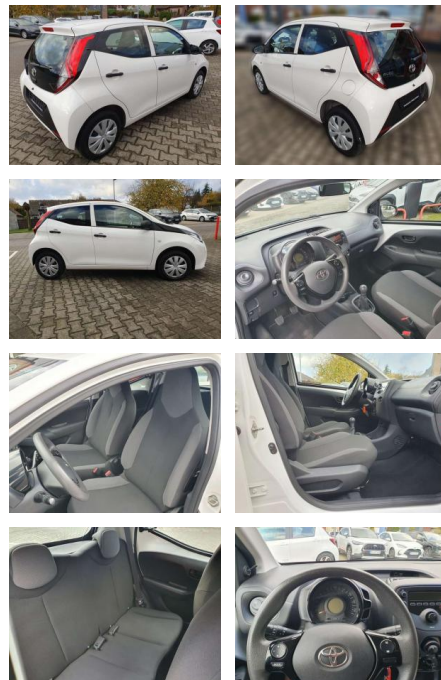

## Toyota Aygo X x

BG05-NR. 71\_150 Gebotsnr.:

Erstzulassung:	Kilometer:	Farbe:	Leistung:	Kraftstoffart:	Verbr. komb.	CO2-Emission	CO2-Klasse (WLTP)
01.11.2019	46.950	Weiß	53 kW / 72 PS	Benzin	5,3 l/100km	120 g/km	D