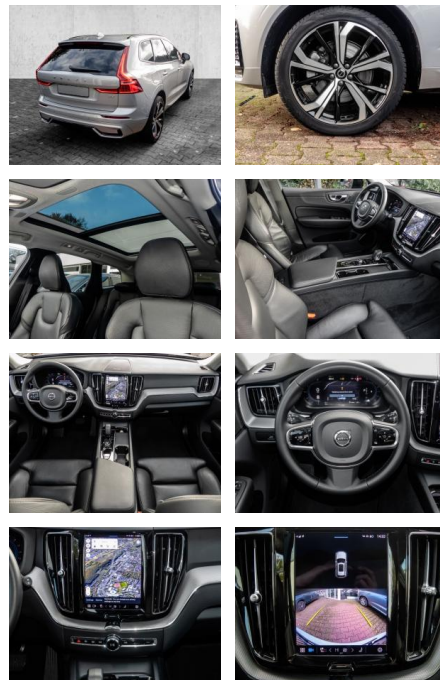

ME Automobile GmbH & Co. KG
Frankfurter Str. 75 - 64732 Bad König - Tel.: 0151 / 15790100

Ihr Ansprechpartner

Herr Emre Can Tekinöz
E-Mail: info@autohaus-odenwald.de
Telefon: 06063 1579

Volvo XC60 Plus Dark 2WD B4 Benzin EU6d AHK

MA05-6037-23 Angebotsnr.:

Erstzulassung:	Kilometer:	Farbe:	Leistung:	Kraftstoffart:
01.05.2023	16.931	Silber	145 kW / 197 PS	Benzin

PREIS
46.090 €

FINANZIERUNGSBEISPIEL

Laufzeit: 72 Monate   Anzahlung: 25 %
Basis-Finanzierung:*   Mtl. Rate:
Zielraten-Finanzierung:** **400 €**

* Basisfinanzierung: Anzahlung: 11.523 Euro, Laufzeit: 72 Monate, Nettodarlehen: 34.568 Euro, Gesamtbetrag: 54.376 Euro, Zinssätze: 7.71% Sollz. (gebunden), 7.99% eff.
** Zielratenfinanzierung: Anzahlung: 11.523 Euro, Laufzeit: 72 Monate, Nettodarlehen: 34.568 Euro, Zielrate: 25.350 Euro, Gesamtbetrag: 55.665 Euro, Zinssätze: 7.71% Sollz. (gebunden), 7.99% eff.,

Vermittlung für:
Repräsentatives Beispiel gem. § 17 Abs. 4 PAngV. Diese Finanzierungsangebote sind Beispiele. Gerne ermitteln wir für Sie Ihr individuelles Angebot.

Ausstattung

Sicherheit

- PDC Park Distance Control hinten
- Anti-Blockiersystem ABS
- elektronische Stabilitätskontrolle (ESP / DSP)
- Servolenkung
- Regensensor
- Wegfahrsperrung
- Kindersitzbefestigung
- PDC Park Distance Control vorne
- **ABS**
- Airbag
- Beifahrer-Airbag
- Wegfahrsperrung
- Seitenairbags
- Alarmanlage
- ESP
- Reifendruckkontrolle
- Kopfairbag
- Knieairbag
- Kindersitzbefestigung

- Pannenset
- **Entertainment: Soundsystem**
- Radio
- Telefonvorbereitung
- USB-Anschluss
- MP3
- Harman-Kardon
- Bluetooth
- Freisprecheinrichtung
- Android Auto
- DAB
- Touchscreen
- Induktionsladen für Smartphones
- •

Multimedia

- Radio
- el. Sitzverstellung
- MP3 Anschluss
- Bluetooth

Komfort

- Zentralverriegelung
- Bordcomputer
- **Klimaautomatik**
- Servolenkung
- Zentralverriegelung
- Elektrischer Fensterheber
- Lederausstattung
- Sitzheizung
- Elektrische Aussenspiegel
- Teilbare Rücksitzlehne
- Tempomat
- Multifunktionslenkrad
- Keyless Go Startfunktion
- Elektrische Sitze
- Innenspiegel autom. abblendbar
- Mittelarmlehne
- Innenraumfilter
- Lenksäule einstellbar
- ParkDistanceControl vorne und hinten
- Elektrische Heckklappe

STÄNDIG ÜBER 15.000 FAHRZEUGE IM BESTAND!